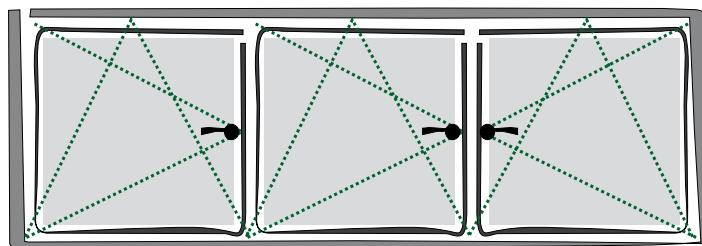

Typ 40

SCHÜCO CT 70 AS

3 FLG ELEMENT MIT PFOSTEN

(Teilung 1/3 zu 1/3 zu 1/3)

Farbe: weiß

Rahmen 8865 68 mm

Flügel 8866/8867/8868 83 mm

Flügel 8563/8620/8621 103 mm

"Flügel 8563/8620/8621 103 mm + Pfosten 8848 110 mm mit stahl 2mm"

Transportschutz 30 mm Standard

Verglasung: Climaplust Sp. Ug=1,1

	1600	1700	1800	1900	2000	2100	2200	2300	2400	2500	2600	2700	2800	2900
600	621	628	636	643	650	665	673	680	692	700	707	719	739	746
700	639	646	653	661	668	683	691	697	710	718	724	737	756	763
800	656	663	671	678	685	700	708	714	727	735	744	763	788	800
900	695	701	709	717	724	739	746	756	777	790	803	824	849	861
1000	725	732	740	748	754	775	791	804	824	841	853	874	899	915
1100	747	754	762	772	788	811	827	842	863	879	895	916	943	959
1200	766	773	786	805	821	844	863	878	899	918	933	955	985	1000
1300	785	801	820	836	854	880	896	914	938	954	972	996	1024	1042
1400	817	835	854	873	891	917	936	954	978	997	1015	1039	1069	1088
1500	847	865	884	906	924	950	972	990	1014	1035	1054	1078	1108	1129
1600	883	904	923	945	966	991	1013	1034	1058	1080	1101	1125	1158	1179
1700	924	945	967	988	1009	1038	1060	1081	1107	1129	1150	1177	1210	1231
1800	952	976	998	1020	1043	1072	1094	1118	1144	1166	1190	1217	1250	1274
1900	987	1011	1033	1057	1081	1110	1134	1158	1200	1225	1249	1276	1312	1333
2000	1016	1039	1064	1089	1127	1156	1184	1208	1245	1273	1294	1503	1511	1538
2100	1058	1084	1109	1134	1158	1193	1218	1242	1433	1460	1487	1519	1560	1586
2200	1261	1259	1289	1316	1345	1379	1409	1435	1518	1548	1575	1609	1636	1677
2300	1387	1297	1324	1353	1383	1419	1449	1479	1564	1593	1623	1658	1684	1725
2400	1438	1479	1417	1447	1476	1513	1543	1572	1620	1649	1679	1714	1743	1787

* Preise in EURO

Die Preise gelten für Elemente, bei denen Fixteil 500 mm hoch ist.