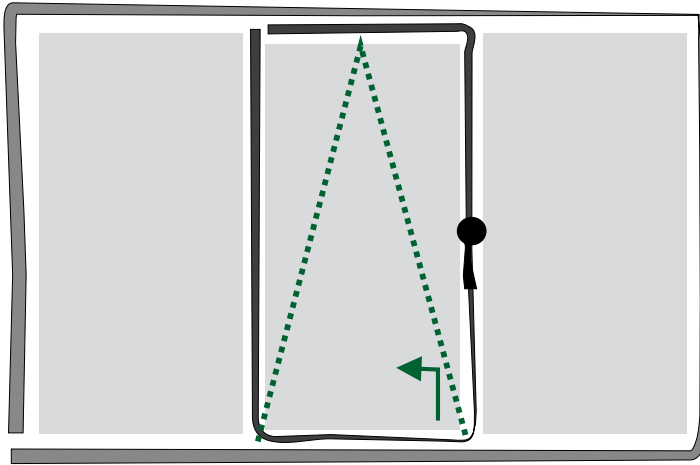

Typ 52

SCHÜCO CT 70 AS
KIPP-SCHIEBE-ELEMENT (PASK)
TEILUNG 1/3 zu 1/3 zu 1/3

Farbe: weiß

Rahmen 8864 78 mm

Pfosten 8869 91 mm

Pfosten 8848 110mm + Stahl 2 mm

Pfosten 8848 110mm + Stahl 4 mm

Flügel 8563, 8620, 8621 103 mm

	2700	2800	2900	3000	3100	3200	3300	3400	3500	3600	3700	3800
2000	2380	2403	2428	2492	2516	2570	2595	2619	2653	2677	2701	2759
2100	2416	2441	2467	2533	2559	2613	2640	2664	2698	2722	2748	2809
2200	2477	2521	2548	2577	2601	2657	2684	2711	2744	2772	2798	2859
2300	2518	2565	2592	2622	2648	2706	2733	2760	2797	2823	3014	3076
2400		2604	2633	2665	2864	2922	2951	2978	3015	3042	3071	3134

	3900	4000	4100	4200	4300	4400	4500	4600	4700	4800	4900	5000
2000	2785	2805	2829	2853	2879	2955	2980	3003	3029	3054	3078	3192
2100	2834	2855	2882	2906	2932	3009	3035	3059	3086	3113	3286	3400
2200	2885	2908	2934	2961	3144	3222	3249	3274	3301	3327	3354	3468
2300	3105	3127	3153	3180	3209	3288	3316	3342	3371	3398	3425	3542
2400	3162	3186	3214	3243	3270	3351	3380	3407	3436	3465	3865	3989

* Preise in EURO