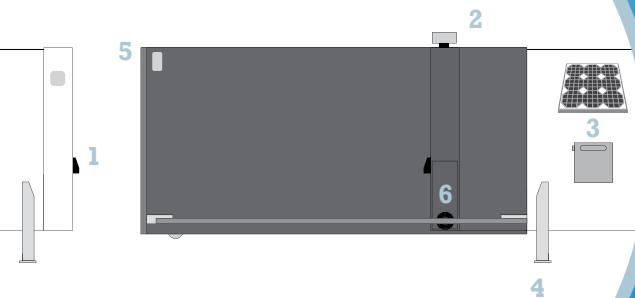

6. Naked Sliding 400

Solemyo

**Das Set für die Solarversorgung
von Tor-, Garagentor-
und Schrankenantrieben.**

Überall installierbar, ohne Anschlüsse
oder Erdarbeiten ausführen
zu müssen, auch an sehr entfernten
oder schwer durch das Stromnetz
erreichbaren Orten.