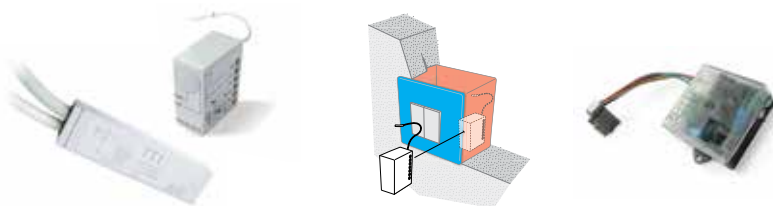

LED-Blinklicht und Servicebeleuchtung, drahtlos, Versorgung mit eingebauter Solarzelle. Mit hocheffizientem Diffusor.

Modulare Steuersysteme

NiceWay

Modulares Funksteuersystem
für maßgeschneiderte Lösungen.

Steuersysteme und Kommunikationsschnittstellen für Unterputzmontage

Ideal für Altbausanierungen und die Erweiterung bereits bestehender Systeme.

Tag System

Dank diskreter Installation in handelsüblichen Aufputz-Abdeckrahmen und auf kleinstem Raum ist dieses System ideal für Altbausanierungen und für die Modernisierung bereits existierender Anlagen. Es dient zur Steuerung von Antrieben, Lampen und allen sonstigen elektrischen Geräten bis 500 W, die nicht direkt per Kabel erreichbar sind. Und dazu müssen weder die vorhandene Anlage ersetzt, noch Wände aufgerissen werden!

Steuerungen

Moonclever und Mindy

Moonclever und Mindy Serie Nice-Steuerungen: alle Modellarten für alle Automationsarten, von der einfachsten bis zur umfangreichsten, mit exklusiven, fortschrittlich entwickelten Funktionen über Magnet-Encoder.