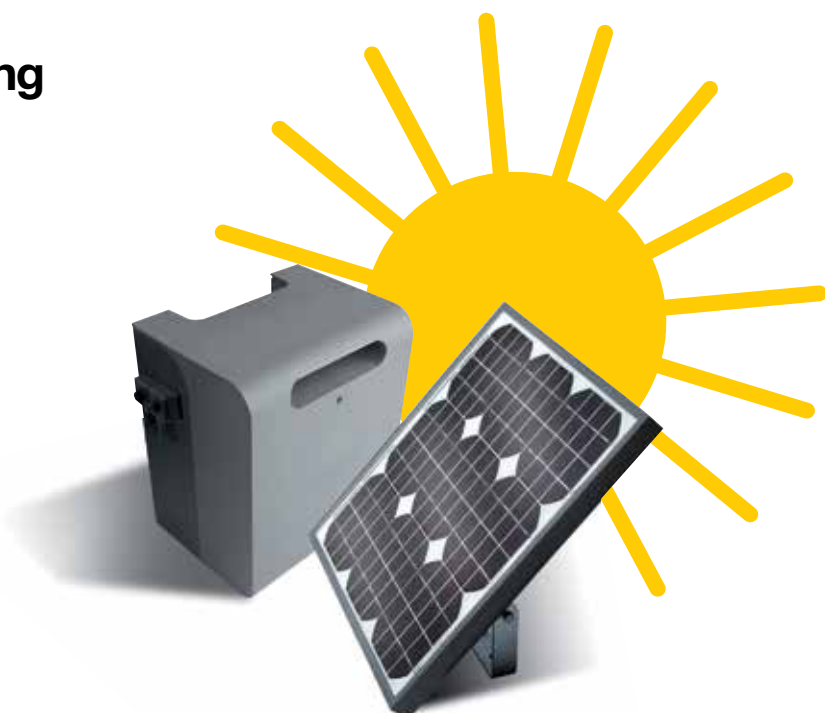

Solemyo

**Das Set für die Solarversorgung
von Tor-, Garagentor-
und Schrankenantrieben.**

Überall installierbar, ohne Anschlüsse
oder Erdarbeiten ausführen
zu müssen, auch an sehr entfernten
oder schwer durch das Stromnetz
erreichbaren Orten.

Mehr Einsparung und Umweltschutz
dank kostenloser und sauberer Sonnenenergie:
eine intelligente und umweltbewusste Wahl,
die sich kurzfristig bezahlt macht.