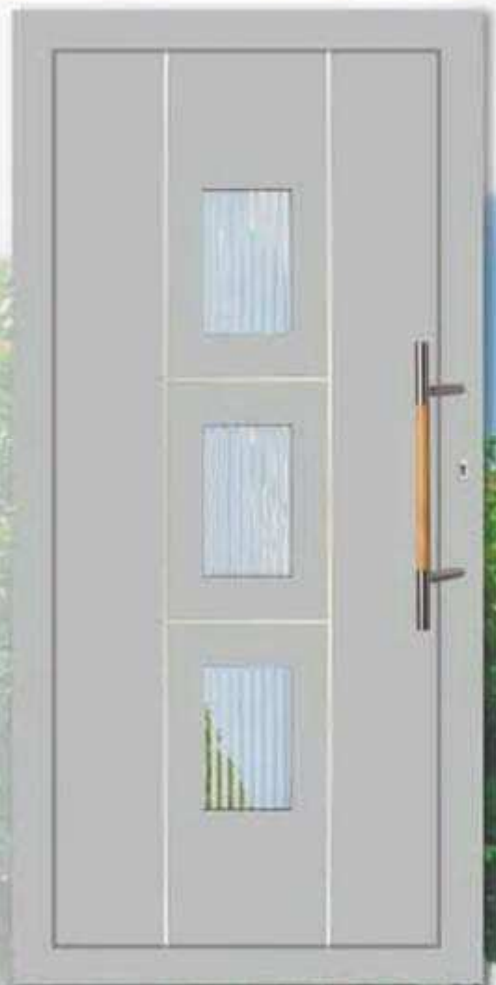

Szyba: float

Model 1009

Płyta frezowana z intarsjami

Kolor: RAL 7038

Szyba: flutes

Model 1012

Płyta frezowana z intarsjami

Kolor: RAL 3002