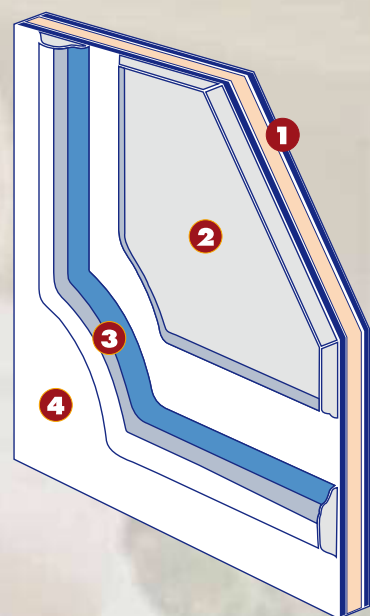

- 1.** Płyta warstwowa z tworzywa sztucznego o izolacji cieplnej $K = 1,18 \text{ W/m}^2$ specjalnie opracowana do zastosowań zewnętrznych. Składa się ona z dwóch wysokiej jakości laminatów (2 x 2 mm) wykonanych z włókna szklanego zatopionego w żywicach poliestrowych oraz z utwardzonej pianki poliuretanowej (PU) RG 60 stanowiącej rdzeń izolacyjny płyty. Klasa materiału budowlanego – B2 wg normy DIN 4102.
- 2.** Kasetka ornamentowa wykonana z masy na bazie żywicy poliestrowej trwale zespolona z płytą podstawową.
- 3.** Ramka ornamentowa – element ozdobny wypełnienia – wykonana z masy na bazie żywicy poliestrowej trwale zespolona z płytą podstawową.
- 4.** Warstwa powierzchniowa płyty wraz z ramkami i kasetkami pokryta wysokiej jakości lakierami akrylowymi odpornymi na działanie różnorodnych warunków atmosferycznych oraz promieniowania ultrafioletowego.