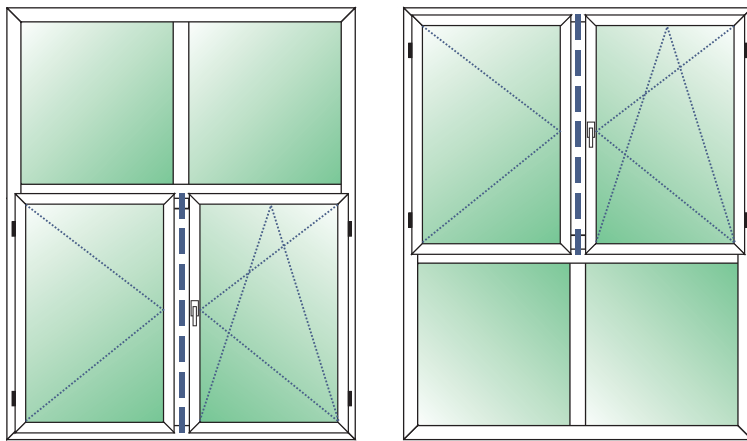

SCHÜCO CT 70 AS
4-TLG. ELEMENT
MIT STULP D/DK+FIB+FIB
(FIB-Höhe = 500 mm)
Rahmen 8865 68 mm
Flügel 8866/8867/8868 83 mm
Stulp 8636, 8574 oder 8518
Transportschutz 30 mm Standard
Verglasung: Climaplust Sp. Ug = 1,1 W/m²K

Farbe:

weiß
1 x Dekor (außen)
2 x Dekor (beidseitig)

	900	1000	1100	1200	1300	1400	1500	1600	1700	1800	1900	2000	2100	2200	2300	2400	2500	2600
900	361	369	379	387	398	408	420	433	447	461	474	486	503	517	529	544	558	573
	412	422	435	447	459	474	488	505	521	538	554	571	587	606	622	639	655	672
	505	521	538	556	573	591	612	630	651	674	694	715	737	758	781	801	822	845
1000	348	356	367	377	389	402	414	428	441	455	472	486	503	515	529	546	560	577
	404	414	426	439	455	470	486	503	519	536	556	573	591	608	624	643	659	680
	503	517	536	552	573	593	612	634	655	678	700	723	746	766	789	812	834	857
1100	385	393	402	418	431	443	455	470	486	505	519	536	548	564	579	595	610	626
	443	453	466	484	499	513	529	546	567	587	606	624	641	659	678	696	713	731
	546	562	579	602	622	641	661	684	707	733	756	779	799	824	847	869	892	915
1200	373	381	396	410	422	435	451	466	484	501	517	534	548	564	583	597	614	630
	435	445	461	480	494	511	529	546	567	587	608	626	643	663	684	700	721	740
	544	558	581	602	624	643	667	688	713	737	762	785	808	832	857	880	904	927
1300	383	396	410	422	439	453	470	486	505	521	538	556	571	589	606	620	639	655
	447	464	480	496	513	531	552	571	591	612	630	651	670	690	709	727	748	768
	562	583	604	624	647	670	692	717	742	768	791	816	840	865	888	911	937	960
1400	393	408	422	437	453	470	486	505	527	552	571	587	604	622	639	655	674	692
	461	478	494	513	534	552	571	591	618	647	665	686	705	727	748	766	787	808
	581	604	624	647	672	694	719	744	775	808	832	855	882	906	931	956	981	1005
1500	410	422	437	453	472	488	505	523	550	575	591	608	626	645	661	680	696	717
	480	494	513	534	554	573	593	614	643	670	690	711	731	752	773	793	814	836
	606	626	649	672	698	721	746	770	805	836	861	886	911	937	962	987	1011	1040
1600	422	435	451	472	488	507	525	544	569	593	612	630	649	667	686	705	721	744
	496	513	531	554	575	593	616	637	665	694	715	735	756	779	801	820	843	865
	626	647	672	698	723	748	773	799	832	865	892	917	941	968	995	1020	1046	1073
1700	435	449	470	488	507	523	544	562	589	614	634	653	672	690	709	729	748	768
	513	529	552	575	595	614	639	659	688	717	740	760	783	803	826	849	871	894
	649	670	696	723	750	773	801	826	861	894	921	948	974	999	1026	1053	1079	1106
1800	447	466	486	505	525	542	562	581	608	634	655	674	692	715	733	754	773	793
	527	548	573	593	616	637	659	682	711	742	764	785	808	832	855	878	898	923
	670	692	721	748	775	799	828	855	888	923	950	976	1003	1032	1059	1086	1112	1141
1900	461	482	501	521	542	560	581	599	628	655	676	696	715	737	756	777	797	820
	546	567	589	614	637	659	680	705	735	764	787	812	834	859	880	904	927	952
	690	717	744	773	801	826	855	882	917	952	979	1007	1034	1063	1090	1119	1145	1174
2000	480	501	521	542	562	583	604	624	651	680	700	721	742	764	785	803	826	849
	567	589	614	637	661	684	707	731	760	791	816	838	863	888	911	933	958	985
	719	746	773	801	830	857	886	913	948	983	1011	1040	1067	1098	1127	1154	1182	1213

* Preise in EURO

Weitere Maße auf der nächsten Seite