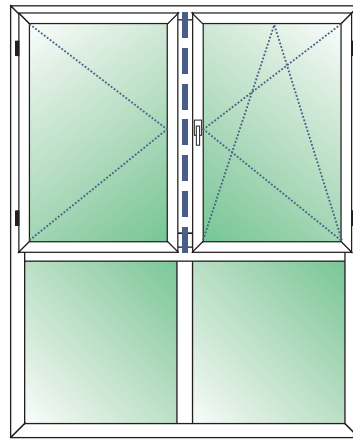

SCHÜCO CT 70 AS

4-TLG. ELEMENT

**MIT STULP D/DK+FIB+FIB
(FIB-Höhe = 500 mm)**

Rahmen 8865 68 mm

Flügel 8866/8867/8868 83 mm

Stulp 8636, 8574 oder 8518

Transportschutz 30 mm Standard

Verglasung: Climaplust Sp. Ug = 1,1 W/m²K

Farbe:

- weiß
- 1 x Dekor (außen)
- 2 x Dekor (beidseitig)

	900	1000	1100	1200	1300	1400	1500	1600	1700	1800	1900	2000	2100	2200	2300	2400	2500	2600
2100	494	515	536	556	579	599	622	643	672	700	721	742	764	787	808	830	851	876
	585	608	632	655	682	705	729	752	785	816	840	863	888	915	937	962	987	1014
	742	768	797	824	855	882	913	941	976	1011	1040	1069	1098	1129	1158	1187	1215	1246
2200	511	531	554	575	597	618	639	661	690	721	742	764	787	810	832	853	878	900
	604	626	653	676	702	725	750	775	808	840	865	890	915	939	964	989	1016	1040
	764	793	822	851	882	908	937	968	1005	1042	1071	1100	1131	1160	1191	1217	1250	1279
2300	525	546	569	591	614	637	657	682	711	742	764	787	810	832	855	878	902	927
	622	645	672	696	721	746	773	797	830	863	888	915	939	966	991	1018	1044	1071
	789	816	847	876	906	935	964	995	1032	1071	1100	1131	1162	1193	1222	1252	1283	1314
2400	542	562	585	610	632	653	678	700	731	760	785	810	832	857	880	902	927	950
	641	663	690	717	742	768	795	820	853	886	913	941	966	993	1020	1044	1073	1098
	812	838	871	902	931	962	993	1022	1061	1098	1129	1162	1193	1224	1255	1285	1316	1347
2500	560	585	608	632	655	680	702	727	758	789	814	838	861	886	911	935	958	985
	663	690	717	744	770	797	824	849	884	917	946	972	999	1026	1053	1082	1106	1135
	840	871	902	933	964	997	1028	1059	1096	1135	1168	1199	1230	1263	1294	1327	1355	1391

* Preise in EURO