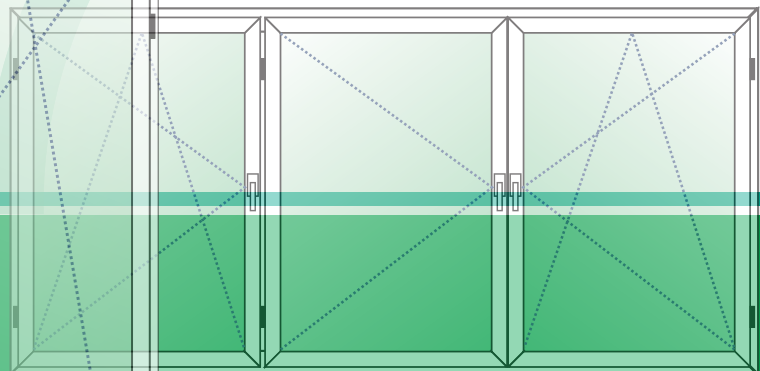

KUNSTSTOFFFENSTER SCHÜCO CORONA CT 70

INHALTSVERZEICHNIS

1. RAL-FARBTÖNE/HOLZDEKORE	3
2. FENSTERAUSSTATTUNG SCHÜCO CORONA CT 70	5
3. FENSTERÖFFNUNGSARTEN	6
4. PREISTABELLEN	7
– Einflügelige Fenster	7
– Zweiflügelige Fenster	13
– Dreiflügelige Fenster	19
– Fenster mit Ober- oder Unterlichtern	27
– Balkontüren	39
– Türen	49
8. PREISE UND AUFPREISE FÜR GLAS	51
9. ZUSATZPROFILE	53
10. FENSTERBESCHLÄGE	60
11. TÜRBESCHLÄGE	62