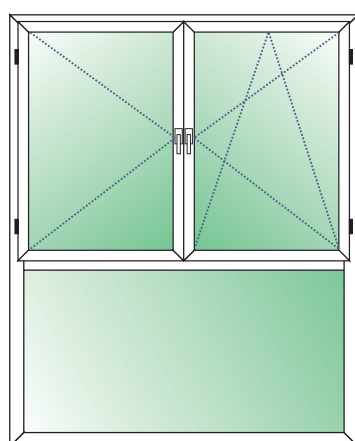

SCHÜCO CT 70 AS
3-TLG. ELEMENT
MIT FESTEM PFOSTEN
D+DK+FIB
(FIB-Höhe = 500 mm)

Rahmen 8865 68 mm
Flügel 8866/8867/8868 83 mm
Transportschutz 30 mm Standard
Verglasung: Climaplust Sp. Ug = 1,1 W/m²K

Farbe:
weiß
1 x Dekor (außen)
2 x Dekor (beidseitig)

	900	1000	1100	1200	1300	1400	1500	1600	1700	1800	1900	2000	2100	2200	2300	2400	2500	2600
2100	453	476	494	517	538	558	579	599	622	661	684	705	725	750	770	791	812	836
	542	567	587	612	637	659	684	707	731	775	799	824	847	873	896	921	946	970
	674	700	729	758	787	814	843	871	900	948	976	1005	1034	1063	1092	1121	1149	1180
2200	466	490	509	531	554	575	597	618	641	680	702	725	748	770	791	814	836	861
	556	583	606	630	655	680	705	729	754	795	822	847	871	898	921	948	972	999
	692	723	750	781	810	838	867	896	927	972	1003	1032	1063	1094	1123	1152	1180	1213
2300	486	511	531	554	577	597	620	643	665	700	723	746	768	793	816	838	859	884
	579	606	630	655	680	705	731	756	781	818	845	871	896	923	948	974	999	1026
	721	752	781	810	840	869	898	927	958	1001	1030	1061	1092	1123	1154	1182	1211	1244
2400	501	523	546	569	593	614	639	661	686	721	744	766	789	814	836	859	884	911
	597	622	647	674	700	725	752	777	803	843	867	894	919	948	972	999	1026	1055
	742	773	801	832	863	892	923	954	985	1028	1059	1090	1119	1152	1182	1213	1242	1277
2500	521	546	569	591	616	639	661	686	711	746	770	793	818	843	867	890	915	939
	620	647	674	698	725	752	779	805	832	871	898	923	952	979	1005	1032	1061	1088
	770	801	832	863	894	925	956	987	1020	1061	1094	1123	1156	1189	1220	1250	1283	1316

* Preise in EURO