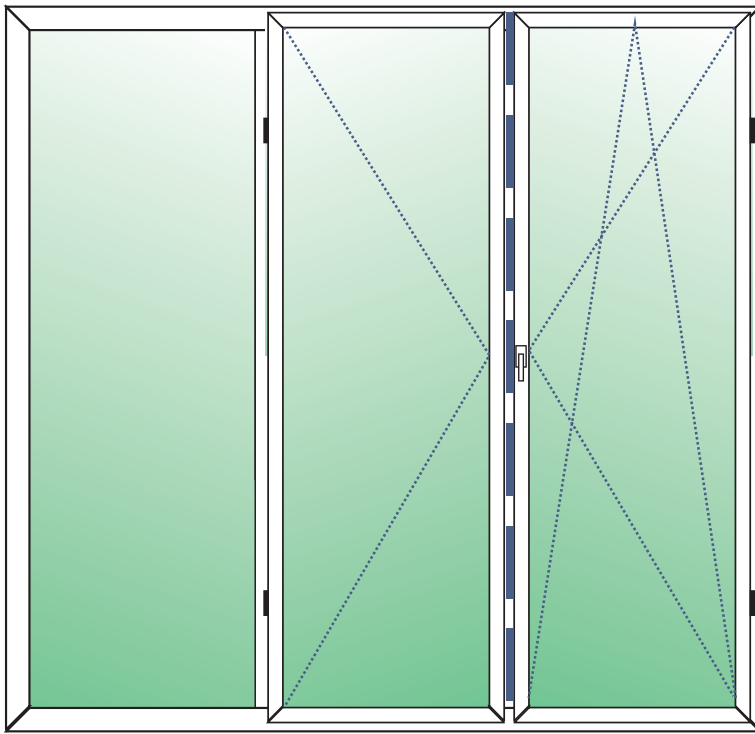

SCHÜCO CT 70 AS
3-TLG. ELEMENT FIB+D/DK
Rahmen 8865 68 mm
Flügel 8866/8867/8868
83 mm
Stulp 8636, 8574 oder 8518
Transportschutz 30 mm
Standard
Verglasung: Climaplus
Sp. Ug = 1,1 W/m²K

Farbe:

- weiß
- 1 x Dekor (außen)
- 2 x Dekor (beidseitig)

	1600	1700	1800	1900	2000	2100	2200	2300	2400	2500	2600	2700	2800	2900	3000	3100	3200	3300	3400	3500	3600	3700	3800	3900
1900	632	648	664	682	698	712	730	746	762	786	802	826	842	860	876	892	908	926	1124	1142	1162	1180	1200	1220
	742	760	778	796	814	832	850	868	886	912	930	956	974	992	1010	1030	1048	1068	1268	1288	1308	1360	1424	1496
	928	950	970	992	1012	1032	1052	1074	1094	1122	1144	1172	1192	1214	1234	1254	1276	1298	1496	1518	1542	1602	1668	1714
2000	654	672	688	706	724	738	756	774	790	814	832	856	872	890	908	924	942	960	1164	1184	1204			
	768	788	806	826	844	862	880	900	920	944	964	990	1010	1028	1048	1066	1086	1106	1312	1334	1354			
	962	984	1006	1028	1050	1070	1090	1112	1134	1162	1184	1212	1234	1256	1278	1300	1320	1344	1548	1572	1596			
2100	678	696	712	730	748	764	782	800	818	842	860	884	904	920	938	958	974	992	1206	1226	1246			
	796	816	836	856	874	892	912	932	950	978	998	1024	1044	1064	1082	1292	1312	1334	1402	1452	1486			
	998	1020	1042	1064	1086	1106	1130	1152	1172	1202	1224	1254	1276	1298	1320	1526	1550	1576	1628	1694	1754			
2200	726	744	762	780	800	816	834	852	872	896	914	940	958	978	996	1014	1032	1052						
	848	868	890	910	930	948	968	988	1010	1036	1056	1084	1104	1124	1144	1340	1362	1386						
	1058	1080	1102	1126	1148	1170	1192	1216	1238	1268	1290	1320	1342	1366	1388	1582	1606	1632						
2300	754	774	792	810	830	848	866	886	904	930	950	976	994	1014	1032	1052	1070	1090						
	880	902	924	944	966	984	1004	1026	1046	1074	1096	1124	1144	1166	1186	1388	1410	1434						
	1096	1120	1144	1168	1192	1212	1236	1260	1282	1312	1336	1368	1390	1414	1438	1636	1662	1688						
2400	778	798	816	836	856	874	894	914	934	960	980	1006	1026	1046	1064	1086	1104	1124						
	910	932	952	974	996	1016	1038	1058	1080	1108	1130	1158	1180	1202	1222	1264	1350	1398						
	1132	1156	1180	1204	1228	1250	1276	1300	1324	1354	1378	1410	1434	1458	1482	1530	1598	1648						
2500	790	810	830	850	868	888	908	928	948	974	994	1022	1040	1062	1082	1102	1120	1142						
	938	960	982	1004	1026	1046	1068	1092	1112	1142	1164	1192	1216	1238	1260	1310	1354	1404						
	1168	1192	1218	1242	1266	1290	1314	1340	1362	1394	1420	1450	1476	1500	1524	1592	1650	1694						

* Preise in EURO