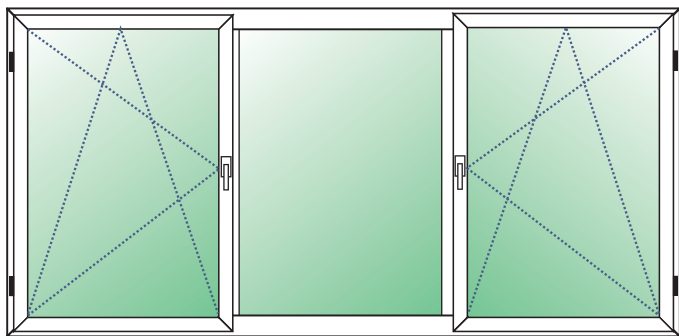

SCHÜCO CT 70 AS

3-TLG. ELEMENT DK+FIB+DK

o. DK+DK+FIB

Rahmen 8865 68 mm

Flügel 8866/8867/8868 83 mm

Transportschutz 30 mm Standard

Verglasung: Climaplust Sp. Ug = 1,1 W/m²K

Farbe:

- weiß
- 1 x Dekor (außen)
- 2 x Dekor (beidseitig)