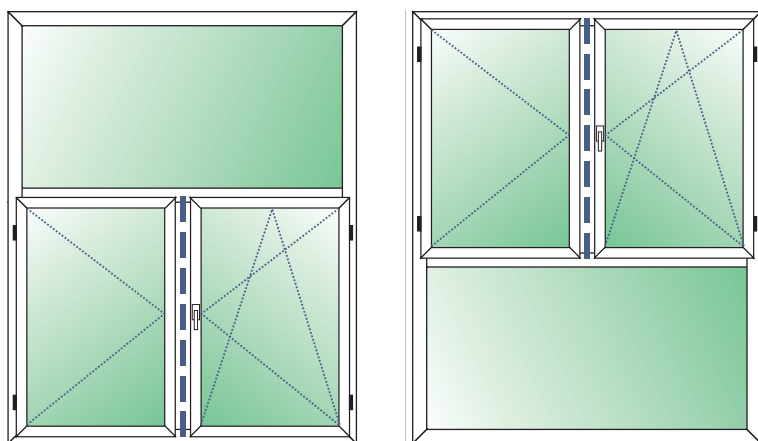

SCHÜCO CT 70 AS
3-TLG. ELEMENT
MIT STULP D/DK+FIB
(FIB-Höhe = 500 mm)
Rahmen 8865 68 mm
Flügel 8866/8867/8868 83 mm
Stulp 8636, 8574 oder 8518
Transportschutz 30 mm Standard
Verglasung: Climaplus Sp. Ug = 1,1 W/m²K

Farbe:
weiß
1 x Dekor (außen)
2 x Dekor (beidseitig)

	900	1000	1100	1200	1300	1400	1500	1600	1700	1800	1900	2000	2100	2200	2300	2400	2500	2600
2100	474	494	515	536	558	577	599	622	651	680	700	721	742	764	787	808	830	853
	560	583	608	630	655	678	702	727	760	791	814	838	863	888	913	937	962	989
	707	733	762	791	820	847	878	906	941	979	1007	1036	1063	1094	1123	1152	1180	1211
2200	488	509	531	552	577	595	618	639	670	698	721	742	764	787	810	832	855	878
	577	599	626	651	676	698	723	750	781	814	838	863	888	913	939	964	989	1016
	727	756	785	814	845	871	902	931	968	1005	1034	1065	1094	1123	1154	1182	1213	1244
2300	503	523	546	569	591	612	634	659	688	717	742	764	787	812	832	855	880	902
	595	618	643	670	696	719	744	770	803	834	861	888	913	939	964	989	1016	1042
	750	777	808	838	869	896	927	958	995	1032	1061	1092	1123	1154	1185	1213	1244	1277
2400	517	538	562	585	608	630	653	676	707	737	760	785	808	832	855	880	902	927
	612	637	661	688	715	740	764	791	824	859	884	911	937	964	991	1018	1044	1071
	773	801	830	861	892	923	952	983	1022	1059	1090	1123	1152	1185	1215	1246	1277	1308
2500	536	560	583	608	632	655	678	700	733	764	789	812	836	861	886	911	933	960
	634	661	688	715	742	766	793	820	855	888	917	941	970	997	1024	1051	1077	1106
	799	830	861	894	925	956	987	1018	1057	1094	1127	1158	1189	1222	1252	1285	1316	1349

* Preise in EURO