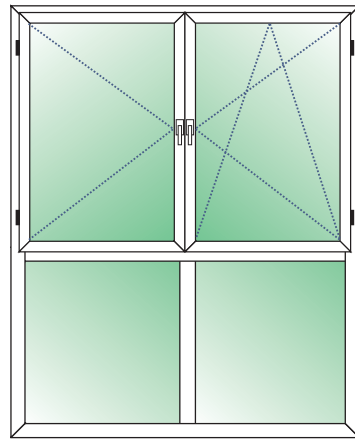

SCHÜCO CT 70 AS
4-TLG. ELEMENT
MIT FESTEM PFOSTEN
D+DK+FIB+FIB
(FIB-Höhe = 500 mm)

Rahmen 8865 68 mm
Flügel 8866/8867/8868 83 mm
Transportschutz 30 mm Standard
Verglasung: Climaplus Sp. Ug = 1,1 W/m²K

Farbe:
weiß
1 x Dekor (außen)
2 x Dekor (beidseitig)

	900	1000	1100	1200	1300	1400	1500	1600	1700	1800	1900	2000	2100	2200	2300	2400	2500	2600
900	325	336	344	354	363	375	387	400	412	435	447	459	474	488	501	515	529	546
	377	391	402	414	426	441	455	470	486	511	525	542	558	577	593	610	628	645
	459	476	492	509	525	544	564	585	604	634	653	674	696	717	740	762	783	805
1000	336	346	354	365	377	389	402	414	426	451	466	482	494	511	525	540	554	569
	391	404	414	428	443	457	474	488	505	531	550	569	585	604	620	637	655	674
	478	494	511	527	548	567	587	608	628	659	682	705	725	750	770	793	814	836
1100	348	358	367	379	393	406	418	431	447	474	488	505	519	536	550	564	581	597
	406	418	431	447	464	478	492	509	527	558	575	593	612	632	649	665	684	705
	496	515	529	552	573	591	612	632	657	692	713	735	758	783	803	826	849	873
1200	358	369	381	393	408	420	435	451	466	492	509	525	542	558	575	589	606	622
	420	433	447	464	480	494	515	531	550	581	599	620	637	657	676	694	713	731
	515	534	552	575	595	614	639	659	684	717	742	766	789	814	836	859	882	906
1300	369	381	393	408	422	437	453	470	486	513	531	546	562	581	597	614	630	647
	433	449	464	482	499	515	536	554	573	604	624	643	661	682	700	721	740	760
	536	554	575	597	618	639	663	688	711	746	773	795	818	843	867	892	915	939
1400	381	398	410	424	441	457	474	490	509	542	560	577	593	612	628	645	661	682
	451	468	484	501	521	540	560	579	599	637	657	676	696	717	737	756	777	797
	556	579	599	620	647	670	694	717	742	785	810	832	857	884	908	931	956	983
1500	396	410	422	441	457	474	492	511	529	562	581	597	616	632	651	667	686	707
	466	484	501	521	542	560	579	602	622	659	680	700	721	742	762	783	803	826
	579	599	622	647	672	694	719	746	770	814	838	863	888	913	937	962	989	1016
1600	408	422	437	457	474	492	511	529	546	583	602	618	637	657	676	692	711	731
	482	501	517	540	560	581	602	624	645	682	705	725	746	768	789	810	832	855
	599	622	643	672	696	721	746	773	797	840	867	892	917	946	970	995	1022	1051
1700	420	437	455	474	492	509	529	548	567	602	622	641	659	678	698	717	735	756
	499	517	538	560	583	602	624	645	667	705	727	750	773	793	816	838	859	882
	620	643	670	696	721	746	773	799	826	867	896	921	950	974	1001	1028	1055	1082
1800	433	451	470	488	509	525	546	567	585	622	643	661	680	700	721	742	760	783
	513	536	556	579	602	622	645	667	688	729	752	773	797	818	843	865	888	911
	639	665	692	719	746	770	799	826	853	896	925	950	979	1005	1034	1061	1088	1117
1900	445	466	484	505	525	544	564	585	604	643	661	684	702	725	744	764	785	805
	529	554	575	597	622	643	665	688	711	754	775	799	822	847	867	890	915	939
	661	690	715	742	773	797	824	853	880	927	952	981	1007	1038	1063	1092	1121	1149
2000	461	482	501	521	544	562	583	604	624	663	682	705	725	748	768	789	810	832
	548	573	593	618	643	665	688	711	733	777	799	824	847	871	896	919	943	968
	686	713	740	768	797	824	851	880	906	954	981	1009	1038	1067	1096	1125	1154	1182

* Preise in EURO

Weitere Maße auf der nächsten Seite