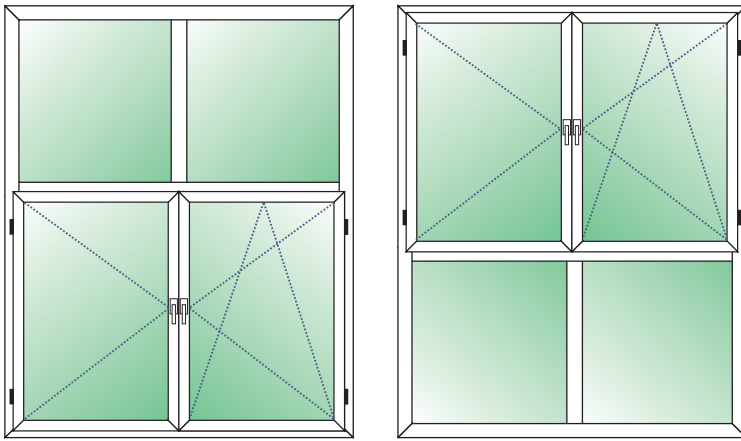

SCHÜCO CT 70 AS
4-TLG. ELEMENT
MIT FESTEM PFOSTEN
D+DK+FIB+FIB
(FIB-Höhe = 500 mm)

Rahmen 8865 68 mm
Flügel 8866/8867/8868 83 mm
Transportschutz 30 mm Standard
Verglasung: Climaplust Sp. Ug = 1,1 W/m²K

Farbe:
weiß
1 x Dekor (außen)
2 x Dekor (beidseitig)

	900	1000	1100	1200	1300	1400	1500	1600	1700	1800	1900	2000	2100	2200	2300	2400	2500	2600
2100	476	496	517	538	560	579	602	622	643	682	705	725	748	770	791	814	834	857
	567	591	612	637	661	684	709	733	756	799	824	849	871	898	923	948	970	997
	707	735	762	791	822	849	878	906	935	981	1011	1040	1069	1100	1129	1156	1185	1215
2200	488	513	531	554	577	597	618	641	663	702	725	746	770	793	814	836	859	884
	583	610	632	657	680	707	731	754	781	824	849	871	898	923	948	972	999	1026
	729	760	787	816	845	876	904	933	964	1009	1040	1069	1100	1129	1158	1189	1217	1250
2300	511	534	556	577	599	620	643	665	688	723	746	770	791	814	838	861	884	906
	608	632	659	682	707	733	758	783	808	847	871	898	923	950	976	1001	1026	1053
	758	789	818	847	878	906	937	966	997	1038	1069	1100	1129	1160	1191	1222	1250	1281
2400	525	548	569	593	616	639	663	686	709	744	766	791	814	838	861	884	908	933
	626	651	676	702	727	752	781	805	832	869	896	923	948	976	1001	1028	1055	1082
	781	812	840	871	902	931	964	993	1026	1067	1098	1129	1160	1191	1222	1252	1283	1316
2500	546	571	593	616	639	663	686	711	733	770	795	818	843	867	892	915	939	964
	649	676	702	727	754	781	808	834	861	900	927	954	981	1007	1036	1061	1090	1117
	812	843	873	904	935	966	997	1030	1059	1102	1135	1166	1197	1228	1261	1292	1325	1358

* Preise in EURO