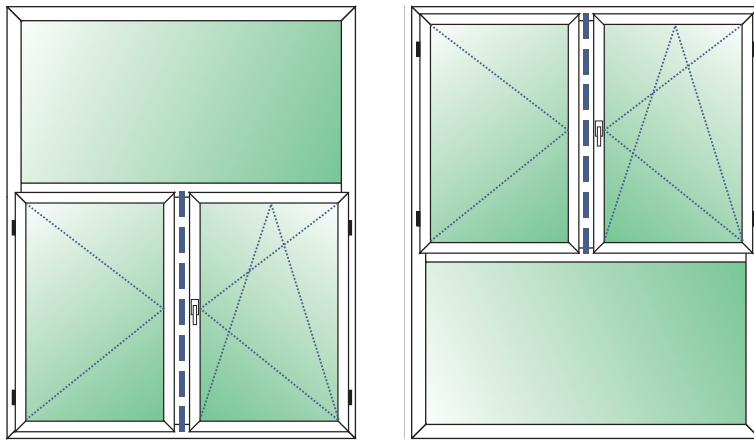

SCHÜCO CT 70 AS
3-TLG. ELEMENT
MIT STULP D/DK+FIB
(FIB-Höhe = 500 mm)

Farbe:
weiß
1 x Dekor (außen)
2 x Dekor (beidseitig)

Rahmen 8865 68 mm
Flügel 8866/8867/8868 83 mm
Stulp 8636, 8574 oder 8518
Transportschutz 30 mm Standard
Verglasung: Climaplust Sp. Ug = 1,1 W/m²K

	900	1000	1100	1200	1300	1400	1500	1600	1700	1800	1900	2000	2100	2200	2300	2400	2500	2600
900	334	342	354	365	377	389	402	416	431	447	461	476	488	505	517	531	546	560
	383	396	410	422	437	453	470	484	505	523	540	556	573	591	608	624	641	659
	476	490	509	527	546	567	587	608	632	655	678	698	719	742	762	783	805	828
1000	321	332	344	354	371	383	398	412	428	443	459	474	488	505	517	534	546	562
	375	387	402	416	435	451	468	484	505	523	542	558	577	593	610	628	645	665
	470	488	507	525	548	569	591	614	637	659	682	702	727	750	770	793	814	838
1100	358	369	381	398	412	426	441	455	472	490	505	521	536	550	567	581	595	612
	414	428	443	461	480	496	513	531	550	571	589	608	624	645	661	680	698	717
	515	534	552	577	597	618	641	663	688	713	735	758	781	803	826	849	871	896
1200	348	358	373	391	406	420	437	451	470	486	503	517	534	550	567	583	599	616
	408	420	439	457	478	494	513	531	552	573	589	608	626	647	665	684	702	723
	513	529	552	577	599	622	645	667	692	717	742	764	787	812	834	857	882	906
1300	361	375	391	406	422	437	455	470	488	507	523	540	556	575	589	606	622	641
	422	439	457	476	496	513	534	552	575	595	614	632	651	674	692	711	731	750
	531	552	577	599	624	645	670	692	719	746	768	793	816	843	865	888	913	937
1400	371	387	404	422	439	455	470	488	513	536	554	571	587	606	624	639	657	676
	437	455	474	494	515	534	552	573	599	628	647	667	686	709	729	746	768	789
	550	575	597	622	649	672	694	719	752	783	808	832	857	882	906	929	956	981
1500	387	402	420	437	455	472	488	505	531	556	575	591	610	628	645	663	680	700
	455	474	494	513	536	554	575	593	622	651	672	690	711	733	754	773	795	816
	573	597	622	647	672	694	721	746	779	812	836	861	886	913	937	962	987	1014
1600	400	416	437	453	472	488	507	525	550	577	595	612	630	649	670	686	705	725
	472	490	513	534	554	575	595	616	645	674	694	715	737	758	781	801	822	845
	595	618	645	670	696	721	746	773	803	838	863	888	915	941	968	993	1018	1046
1700	414	431	451	470	488	505	525	544	571	595	614	634	653	672	692	711	729	750
	488	509	529	552	575	593	616	639	667	694	717	740	762	783	805	826	849	871
	616	641	667	694	721	746	770	797	832	865	892	917	946	970	997	1024	1051	1077
1800	428	445	466	486	505	523	542	562	589	616	634	655	674	696	715	733	754	775
	505	525	548	571	593	614	637	659	688	719	742	762	785	810	832	855	878	900
	639	663	690	717	746	770	797	824	857	892	919	946	972	1001	1028	1055	1082	1110
1900	443	461	482	503	521	540	560	581	608	634	657	676	696	717	737	758	779	799
	521	544	567	591	614	634	659	680	711	742	764	787	810	834	857	882	904	927
	659	686	713	742	768	793	822	849	886	919	948	974	1001	1032	1059	1088	1114	1143
2000	459	480	501	521	542	562	583	602	630	659	680	700	721	744	764	783	805	828
	542	564	589	612	637	659	682	705	735	768	791	814	838	863	888	908	935	960
	684	711	740	766	795	824	851	878	915	950	979	1007	1034	1065	1094	1121	1149	1178

* Preise in EURO

Weitere Maße auf der nächsten Seite