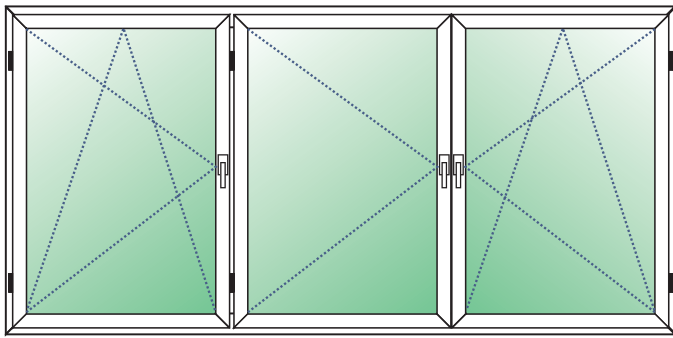

SCHÜCO CT 70 AS
3-TLG. DK+D+DK FENSTER
MIT FESTEM PFOSTEN
(Teilung 1/3 zu 1/3 zu 1/3)
Rahmen 8865 68 mm
Flügel 8866/8867/8868 83 mm
Transportschutz 30 mm Standard
Verglasung: Climaplust Sp. Ug = 1,1 W/m²K

Farbe:
weiß
1 x Dekor (außen)
2 x Dekor (beidseitig)

	1600	1700	1800	1900	2000	2100	2200	2300	2400	2500	2600	2700	2800	2900	3000	3100	3200	3300	3400	3500	3600
2000	752	770	788	806	824	840	858	876	892	910	930	968	986	1004	1022	1040	1058	1078	1376	1398	1418
	894	916	936	956	976	992	1012	1034	1054	1074	1094	1134	1154	1174	1194	1216	1236	1258	1558	1582	1606
	1100	1122	1146	1168	1192	1212	1234	1258	1280	1304	1326	1370	1394	1416	1440	1462	1486	1510	1808	1834	1860
2100	778	796	814	834	850	866	886	904	922	940	960	998	1018	1036	1054	1074	1092	1112	1420	1442	1466
	926	946	966	988	1008	1026	1046	1068	1088	1110	1130	1170	1192	1212	1234	1256	1278	1298	1584	1642	1690
	1138	1160	1184	1208	1232	1252	1276	1300	1322	1348	1370	1414	1440	1462	1486	1784	1810	1838	1870	1944	1996
2200	838	858	878	896	916	932	950	970	990	1008	1028	1072	1090	1110	1130	1148	1168	1188			
	992	1014	1036	1056	1078	1096	1118	1140	1160	1182	1204	1250	1272	1292	1314	1598	1622	1648			
	1212	1238	1260	1286	1310	1330	1356	1380	1404	1428	1452	1502	1526	1550	1574	1854	1880	1910			
2300	874	894	914	934	954	970	990	1010	1030	1050	1070	1114	1134	1154	1172	1194	1212	1234			
	1034	1056	1078	1100	1122	1142	1162	1184	1208	1230	1250	1298	1320	1342	1364	1656	1680	1708			
	1262	1286	1312	1336	1360	1384	1408	1432	1458	1482	1508	1556	1582	1608	1632	1920	1948	1978			
2400	900	920	942	962	982	1000	1020	1040	1062	1082	1102	1148	1168	1188	1208	1230	1248	1272			
	1066	1088	1112	1134	1156	1176	1198	1220	1244	1266	1288	1338	1360	1380	1404	1442	1486	1542			
	1300	1326	1352	1378	1404	1426	1452	1476	1502	1528	1552	1604	1630	1654	1680	1730	1794	1848			
2500	914	934	956	976	996	1014	1036	1056	1076	1096	1118	1162	1184	1204	1226	1246	1268	1290			
	1082	1104	1128	1150	1174	1192	1216	1238	1262	1284	1308	1356	1380	1400	1424	1458	1504	1572			
	1320	1346	1372	1398	1424	1446	1474	1498	1524	1550	1576	1626	1654	1678	1704	1752	1802	1854			

* Preise in EURO