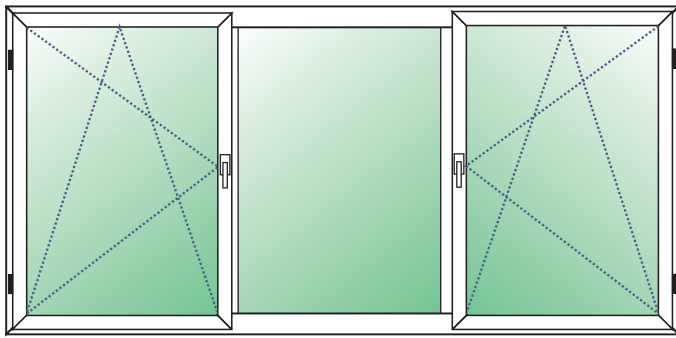

SCHÜCO CT 70 AS

3-TLG. ELEMENT DK+FIB+DK

o. DK+DK+FIB

Rahmen 8865 68 mm

Flügel 8866/8867/8868 83 mm

Transportschutz 30 mm Standard

Verglasung: Climaplust Sp. Ug = 1,1 W/m²K

Farbe:

- weiß
- 1 x Dekor (außen)
- 2 x Dekor (beidseitig)

	1600	1700	1800	1900	2000	2100	2200	2300	2400	2500	2600	2700	2800	2900	3000	3100	3200	3300	3400	3500	3600
2100	674	692	710	728	744	760	778	796	812	830	848	880	898	916	934	952	970	990	1200	1220	1240
	794	812	832	852	872	888	908	928	948	966	986	1020	1040	1060	1080	1286	1308	1330	1362	1396	1424
	978	1000	1022	1044	1066	1086	1108	1130	1152	1174	1196	1232	1256	1278	1300	1504	1528	1554	1596	1644	1694
2200	724	742	760	778	798	812	830	850	868	886	904	936	956	974	992	1010	1030	1050			
	848	868	888	908	930	946	966	986	1006	1026	1048	1082	1102	1122	1142	1336	1358	1382			
	1040	1062	1084	1108	1130	1150	1172	1196	1218	1242	1264	1300	1324	1346	1370	1562	1586	1612			
2300	756	774	796	814	832	850	868	886	906	924	944	976	996	1014	1034	1052	1070	1092			
	886	906	928	948	968	988	1008	1028	1050	1070	1090	1126	1146	1168	1188	1388	1412	1436			
	1084	1106	1130	1154	1176	1198	1220	1244	1268	1290	1314	1352	1376	1400	1422	1620	1646	1674			
2400	780	800	820	838	858	874	894	914	934	954	972	1008	1026	1046	1066	1086	1104	1126			
	912	934	956	978	1000	1018	1038	1060	1082	1102	1124	1160	1182	1202	1224	1264	1314	1374			
	1118	1142	1166	1190	1214	1236	1260	1282	1308	1332	1356	1394	1418	1442	1466	1506	1550	1584			
2500	790	810	830	850	870	888	908	928	948	968	988	1020	1042	1062	1082	1102	1122	1142			
	926	948	970	992	1014	1032	1054	1076	1098	1120	1142	1176	1200	1220	1242	1270	1328	1366			
	1134	1158	1184	1208	1232	1254	1278	1302	1328	1350	1376	1414	1440	1462	1488	1514	1580	1608			

* Preise in EURO