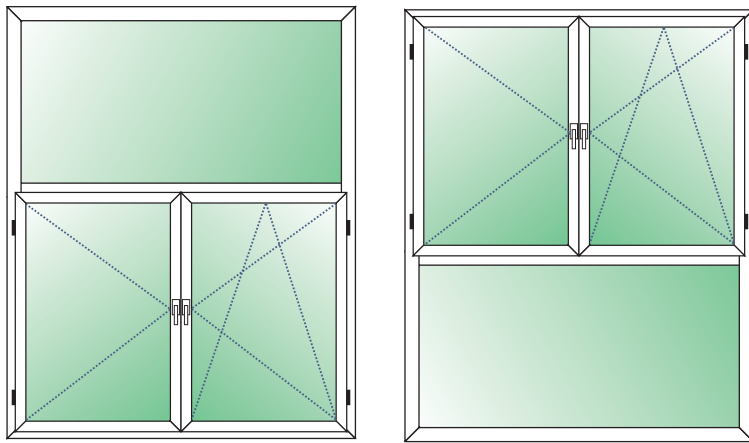

SCHÜCO CT 70 AS
3-TLG. ELEMENT
MIT FESTEM PFOSTEN
D+DK+FIB
(FIB-Höhe = 500 mm)

Farbe:
□ weiß
■ 1 x Dekor (außen)
■ 2 x Dekor (beidseitig)

Rahmen 8865 68 mm
Flügel 8866/8867/8868 83 mm
Transportschutz 30 mm Standard
Verglasung: Climaplust Sp. Ug = 1,1 W/m²K

	900	1000	1100	1200	1300	1400	1500	1600	1700	1800	1900	2000	2100	2200	2300	2400	2500	2600
900	301	309	319	330	342	354	369	381	396	420	433	447	459	476	488	505	517	534
	350	363	375	389	404	418	435	451	468	496	513	529	546	562	579	597	614	632
	428	445	464	482	501	519	542	562	583	616	637	657	678	700	721	744	764	789
1000	309	321	332	342	358	371	385	400	414	439	453	468	482	499	513	525	542	556
	363	377	391	404	422	437	455	472	490	517	536	552	571	589	606	622	641	659
	445	466	482	501	523	544	567	587	608	643	663	686	707	731	752	775	795	820
1100	321	334	344	361	375	389	402	418	433	461	474	490	505	521	536	552	567	583
	379	393	406	424	443	459	476	494	513	544	560	579	597	616	632	651	670	688
	466	484	503	525	548	569	591	614	637	672	692	715	740	762	783	805	830	855
1200	334	346	358	375	391	404	420	435	451	480	494	511	527	544	558	575	589	608
	393	408	424	443	461	478	496	515	534	564	583	602	620	641	659	678	696	717
	484	505	525	548	571	593	616	639	661	696	721	744	766	791	814	836	861	886
1300	344	361	375	391	406	420	439	453	472	499	515	531	548	567	581	597	614	632
	408	424	443	461	480	499	517	536	556	587	608	626	645	665	684	705	721	744
	503	525	548	571	595	616	641	663	690	723	748	773	795	820	845	867	892	917
1400	358	377	391	408	426	441	459	474	492	525	544	560	577	595	612	628	645	665
	424	445	464	482	503	521	542	560	581	618	639	657	678	698	719	737	756	779
	525	550	573	597	622	645	670	692	719	760	785	808	832	859	884	906	931	958
1500	373	391	406	424	441	457	474	494	511	546	564	581	597	618	634	651	670	688
	441	461	480	501	521	540	560	583	604	641	661	680	700	723	744	762	783	805
	546	573	595	620	645	670	694	719	746	787	812	836	861	888	913	937	962	989
1600	387	404	422	439	457	474	492	511	529	564	583	599	620	639	657	676	694	713
	457	480	501	519	540	560	581	604	624	663	684	705	725	748	768	789	812	834
	569	593	618	643	670	694	719	746	770	814	838	863	890	917	943	968	995	1022
1700	400	418	437	455	474	492	511	529	548	583	604	622	641	659	680	698	717	737
	474	496	517	538	560	581	602	624	647	684	707	729	750	773	795	816	838	861
	587	614	641	667	694	717	744	770	797	838	865	892	919	946	972	999	1026	1053
1800	412	433	449	470	490	507	527	546	567	604	622	643	661	682	702	721	742	762
	490	513	534	556	579	599	622	645	667	707	729	752	773	797	820	843	865	890
	608	637	661	688	717	742	768	795	822	867	894	921	948	974	1003	1030	1057	1086
1900	426	447	466	484	507	523	546	564	585	622	643	663	682	705	725	744	764	787
	507	531	552	575	597	618	643	665	688	729	752	775	797	824	845	867	892	917
	628	659	684	711	740	764	793	820	847	894	921	948	976	1005	1032	1059	1088	1117
2000	441	461	480	501	523	542	560	583	604	643	663	684	705	727	748	768	789	812
	525	548	569	593	618	641	661	686	711	752	775	799	824	849	871	894	919	943
	651	680	707	733	762	791	818	845	873	921	948	976	1005	1034	1063	1090	1119	1149

* Preise in EURO

Weitere Maße auf der nächsten Seite