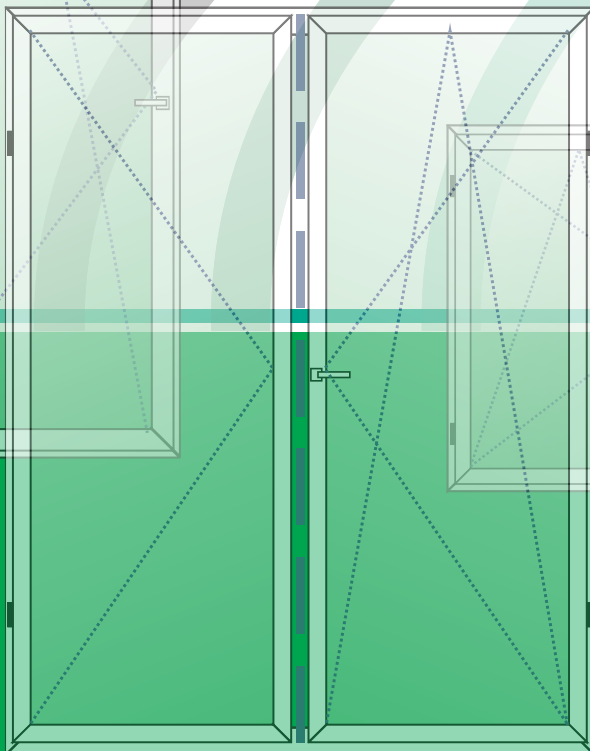

KUNSTSTOFFFENSTER SCHÜCO CORONA CT 70

INHALTSVERZEICHNIS

1. RAL-FARBTÖNE/HOLZDEKORE	3
2. FENSTERAUSSTATTUNG SCHÜCO CORONA CT 70	5
3. FENSTERÖFFNUNGSARTEN	6
4. PREISTABELLEN	7
– Einflügelige Fenster	7
– Zweiflügelige Fenster	13
– Dreiflügelige Fenster	19
– Fenster mit Ober- oder Unterlichtern	27
– Balkontüren	39
– Türen	49
8. PREISE UND AUFPREISE FÜR GLAS	51
9. ZUSATZPROFILE	53
10. FENSTERBESCHLÄGE	60
11. TÜRBESCHLÄGE	62