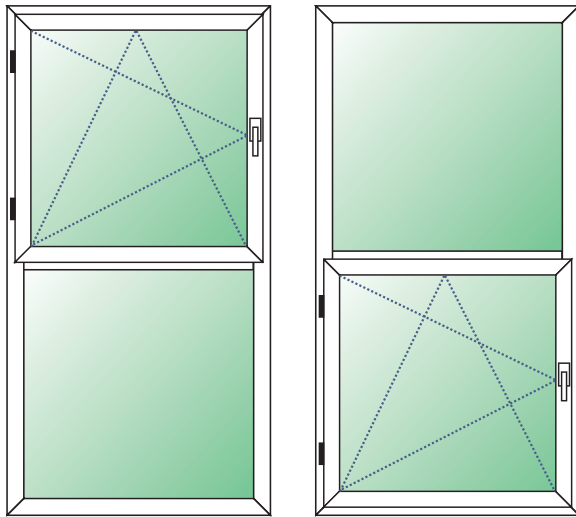

SCHÜCO CT 70 AS
2-TLG. ELEMENT DK+FIB
(FIB-Höhe = 500 mm)
Rahmen 8865 68 mm
Flügel 8866/8867/8868 83 mm
Transportschutz 30 mm Standard
Verglasung: Climaplus Sp. Ug = 1,1 W/m²K

Farbe:
weiß
1 x Dekor (außen)
2 x Dekor (beidseitig)

	600	700	800	900	1000	1100	1200	1300	1400	1500
2000	288	310	332	354	385	407	429	453	475	497
	343	370	394	418	451	477	504	528	554	581
	427	455	486	517	554	583	614	647	678	706
2100	299	321	341	365	396	418	442	466	491	513
	354	381	405	431	466	491	517	543	572	598
	440	471	499	530	570	601	634	662	695	726
2200	308	330	352	376	409	431	455	480	504	528
	365	394	418	444	480	506	532	561	587	614
	453	486	517	548	587	618	649	682	715	746
2300	317	341	363	387	420	444	469	493	517	543
	376	405	429	458	493	519	548	576	603	631
	466	499	530	563	603	636	669	700	733	766
2400	326	350	374	398	431	455	482	506	532	559
	387	416	442	471	506	535	563	592	620	649
	482	515	546	579	618	651	686	719	752	785
2500	334	359	385	409	442	469	495	521	548	572
	398	427	455	484	519	548	579	607	638	664
	495	528	561	594	636	669	704	737	772	805
2600	343	370	394	420	455	480	508	535	561	590
	409	440	466	495	535	561	594	623	653	682
	508	543	574	609	651	686	722	755	792	825
2700	352	378	405	431	466	493	521	548	576	603
	420	451	480	508	546	576	607	638	669	700
	521	557	590	625	669	704	739	774	810	845
2800	365	394	420	447	484	510	539	568	594	623
	436	466	495	526	565	596	627	658	691	722
	541	576	609	647	691	726	761	796	834	869
2900	383	409	438	464	502	530	559	587	616	645
	453	484	515	546	585	618	649	682	713	746
	561	596	634	669	713	748	785	823	860	895
3000	389	418	447	475	513	541	572	601	631	660
	464	497	528	561	601	631	664	697	730	761
	574	612	647	684	728	766	803	840	880	915

* Preise in EURO