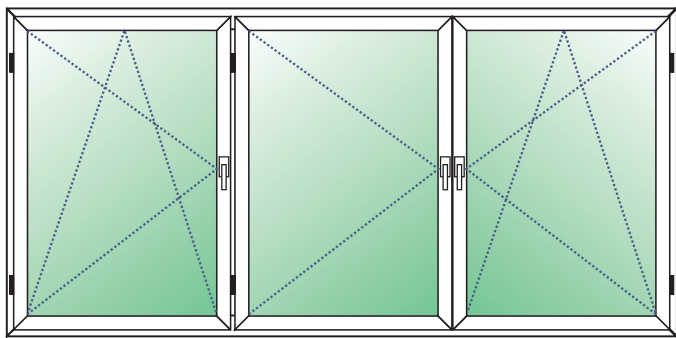

SCHÜCO CT 70 AS
3-TLG. DK+D+DK FENSTER
MIT FESTEM PFOSTEN
(Teilung 1/3 zu 1/3 zu 1/3)
Rahmen 8865 68 mm
Flügel 8866/8867/8868 83 mm
Transportschutz 30 mm Standard
Verglasung: Climaplust Sp. Ug = 1,1 W/m²K

Farbe:
weiß
1 x Dekor (außen)
2 x Dekor (beidseitig)