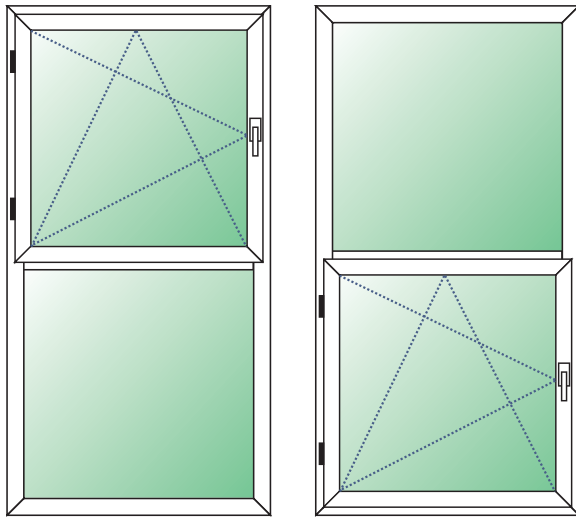

SCHÜCO CT 70 AS
2-TLG. ELEMENT DK+FIB
(FIB-Höhe = 500 mm)
Rahmen 8865 68 mm
Flügel 8866/8867/8868 83 mm
Transportschutz 30 mm Standard
Verglasung: Climaplust Sp. Ug = 1,1 W/m²K

Farbe:
weiß
1 x Dekor (außen)
2 x Dekor (beidseitig)

	600	700	800	900	1000	1100	1200	1300	1400	1500
800	218	229	238	246	264	277	293	308	321	337
	251	264	275	288	308	326	343	361	378	396
	299	317	334	352	376	398	422	444	466	488
900	224	233	242	260	275	290	306	321	337	350
	257	271	284	301	321	339	359	376	396	411
	308	328	343	367	392	416	440	462	486	508
1000	205	216	231	244	262	277	295	310	326	341
	242	255	273	290	310	330	350	367	387	405
	295	315	337	359	385	407	433	455	480	504
1100	211	227	240	255	275	290	308	323	341	356
	249	266	284	304	326	343	363	383	403	422
	306	328	350	374	400	425	451	473	499	524
1200	218	235	251	268	286	304	321	339	356	374
	257	279	297	317	339	359	381	398	420	440
	319	343	367	392	418	442	469	493	519	543
1300	229	246	262	279	299	317	334	352	370	387
	271	290	310	330	352	374	396	416	436	458
	332	359	383	407	436	460	486	513	539	563
1400	238	255	273	290	310	328	348	365	385	403
	279	301	321	343	365	387	409	431	453	473
	345	372	396	422	451	477	504	530	559	583
1500	244	264	282	299	328	345	365	385	405	422
	290	312	332	354	385	407	429	451	473	495
	359	385	411	438	473	499	528	554	583	607
1600	253	275	290	310	339	359	378	398	418	438
	301	323	345	367	398	420	444	466	491	513
	372	400	425	453	488	517	543	572	601	629
1700	262	284	301	321	350	370	392	411	431	453
	312	337	356	381	411	433	458	482	506	530
	385	414	440	469	506	532	561	590	618	649
1800	273	293	312	332	361	383	405	425	447	469
	323	348	370	394	425	449	473	497	521	546
	400	429	455	484	521	550	581	607	638	667
1900	282	301	321	343	372	394	418	440	462	482
	334	359	381	407	438	462	488	513	539	563
	414	442	471	502	537	568	596	627	658	686

* Preise in EURO

Weitere Maße auf der nächsten Seite