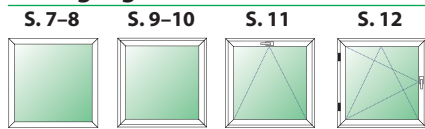

* Je nach Funktion und Flügelmaße.

Einflügelige Fenster

Zweiflügelige Fenster

Dreiflügelige Fenster

Fenster mit Ober- oder Unterlichtern

Balkontüren

Türen

SCHÜCO SI 82
1-TLG. FESTVERGLASUNG IM BLR (FIB)
 Rahmen 9192 68 mm
 Transportschutz 30 mm Standard
 Verglasung: Climaplust Sp. Ug = 0,5 W/m²K