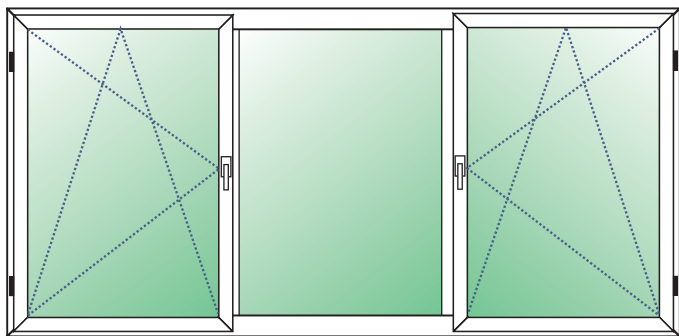

SCHÜCO SI 82

3-TLG. ELEMENT DK+FIB+DK

o. DK+DK+FIB

Rahmen 9192 68 mm

Flügel 9071/9162/9010 83 mm

Transportschutz 30 mm Standard

Verglasung: Climaplust Sp. Ug = 0,5 W/m²K

Farbe:

- weiß
- 1 x Dekor (außen)
- 2 x Dekor (beidseitig)