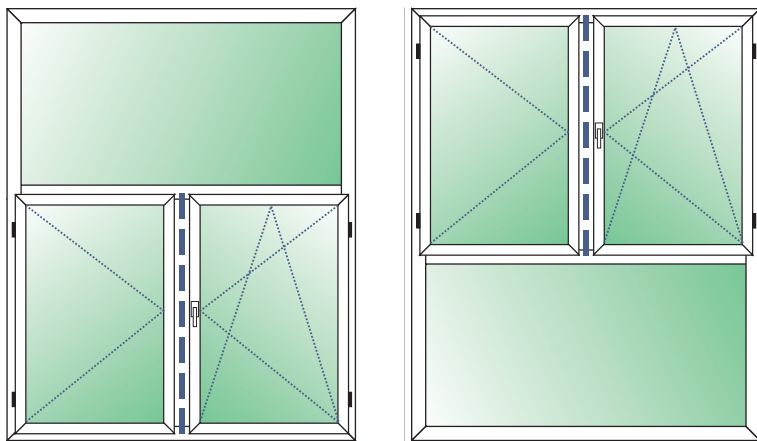

SCHÜCO SI 82
3-TLG. ELEMENT
MIT STULP DK/D+FIB
(FIB-Höhe = 500 mm)

Farbe:
weiß
1 x Dekor (außen)
2 x Dekor (beidseitig)

Rahmen 9192 68 mm
Flügel 9071/9162/9010 83 mm
Stulp 8834 oder 8815
Transportschutz 30 mm Standard
Verglasung: Climaplus Sp. Ug = 0,5 W/m²K

	900	1000	1100	1200	1300	1400	1500	1600	1700	1800	1900	2000	2100	2200	2300	2400	2500	2600
900	432	444	458	474	490	508	528	548	570	590	612	632	652	674	692	712	732	754
	488	502	522	540	560	580	604	626	652	676	702	724	746	772	794	816	840	866
	566	584	608	630	654	680	706	734	764	792	822	850	876	906	932	960	988	1018
1000	422	438	454	470	492	512	532	554	576	598	622	640	664	686	704	728	748	772
	484	502	520	540	566	588	612	638	662	688	714	736	762	788	810	836	860	886
	564	586	610	634	664	692	720	750	780	808	840	866	896	926	952	984	1010	1042
1100	464	478	494	520	540	562	584	606	628	654	676	700	720	744	766	788	810	832
	528	546	566	594	618	642	666	692	718	746	772	798	822	848	874	900	924	950
	614	636	660	692	720	750	778	810	840	872	902	932	960	992	1022	1052	1080	1112
1200	458	474	496	520	544	566	590	612	638	662	684	708	730	756	780	802	826	850
	526	544	570	598	626	650	676	702	730	758	784	810	836	864	892	918	944	972
	616	638	668	702	732	762	792	822	856	888	918	950	980	1012	1044	1074	1106	1138
1300	474	496	520	542	570	590	616	640	666	692	716	740	764	790	814	838	864	888
	544	570	598	624	652	678	706	732	764	792	818	846	874	904	930	956	986	1014
	640	670	700	730	764	794	828	858	894	926	958	990	1020	1056	1086	1118	1150	1184
1400	490	516	540	566	592	616	640	666	698	732	758	782	808	834	860	884	910	936
	564	594	622	650	680	708	734	762	798	836	864	892	920	950	980	1006	1036	1066
	664	698	730	764	796	830	860	892	934	974	1008	1040	1072	1108	1142	1172	1206	1240
1500	512	538	564	590	616	640	666	692	730	762	788	814	840	868	894	920	946	974
	590	618	648	678	708	736	764	794	832	870	898	928	958	988	1018	1046	1076	1108
	694	726	760	794	830	860	894	928	972	1012	1046	1080	1114	1150	1182	1216	1250	1286
1600	532	558	588	614	640	668	694	722	756	792	818	844	874	902	930	958	984	1014
	614	642	676	704	734	764	796	826	864	902	932	962	994	1026	1058	1088	1118	1150
	722	756	792	826	860	896	930	966	1008	1050	1086	1118	1156	1190	1228	1262	1296	1334
1700	552	578	608	638	666	692	720	750	786	820	850	878	908	936	964	992	1022	1050
	638	668	700	732	764	794	824	858	896	934	966	1000	1032	1062	1096	1126	1160	1190
	750	784	820	858	894	928	964	1000	1044	1086	1124	1160	1198	1232	1270	1306	1342	1378
1800	572	600	630	660	690	718	748	776	814	850	880	910	938	972	1000	1030	1060	1092
	660	692	726	758	792	824	856	888	928	968	1000	1034	1066	1102	1134	1168	1200	1234
	778	812	852	890	928	962	1000	1036	1080	1126	1162	1200	1236	1276	1314	1350	1388	1428
1900	592	622	652	684	714	742	774	804	844	880	912	942	972	1006	1034	1068	1098	1128
	684	718	752	786	820	850	886	920	962	1002	1038	1070	1104	1140	1172	1208	1240	1276
	806	844	882	920	960	994	1034	1072	1118	1162	1202	1240	1278	1318	1356	1396	1432	1472
2000	616	646	680	710	742	772	804	834	874	914	946	976	1010	1042	1074	1104	1138	1170
	712	746	782	816	850	886	920	954	996	1038	1074	1108	1144	1180	1216	1248	1284	1322
	838	876	916	954	994	1032	1072	1110	1156	1204	1244	1282	1322	1364	1404	1440	1482	1522

* Preise in EURO

Weitere Maße auf der nächsten Seite