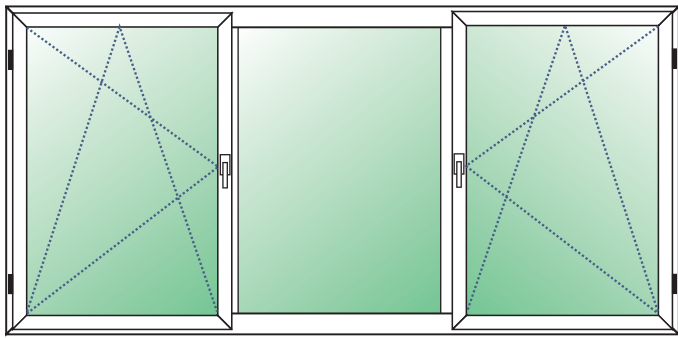

SCHÜCO SI 82
3-TLG. ELEMENT DK+FIB+DK
o. DK+DK+FIB
Rahmen 9192 68 mm
Flügel 9071/9162/9010 83 mm
Transportschutz 30 mm Standard
Verglasung: Climaplust Sp. Ug = 0,5 W/m²K

Farbe:
weiß
1 x Dekor (außen)
2 x Dekor (beidseitig)

	1600	1700	1800	1900	2000	2100	2200	2300	2400	2500	2600	2700	2800	2900	3000	3100	3200	3300	3400	3500	3600
2000	900	928	956	984	1010	1036	1064	1092	1120	1148	1174	1216	1246	1272	1300	1328	1356	1386	1666	1698	1728
	1032	1060	1090	1120	1150	1176	1206	1236	1266	1296	1324	1368	1398	1428	1458	1488	1516	1548	1966	2000	2034
	1206	1238	1270	1302	1334	1364	1396	1428	1460	1492	1524	1570	1604	1636	1668	1700	1732	1766	2192	2228	2266
2100	934	962	990	1020	1050	1074	1104	1132	1162	1190	1220	1262	1290	1320	1350	1378	1408	1438	1726	1758	1792
	1070	1100	1132	1162	1192	1220	1250	1282	1312	1342	1374	1420	1450	1480	1512	1930	1966	2002	2070	2112	2174
	1252	1284	1318	1352	1384	1414	1448	1482	1514	1548	1582	1628	1662	1696	1728	2156	2194	2232	2268	2330	2394
2200	988	1018	1046	1078	1108	1134	1164	1196	1224	1254	1286	1328	1358	1388	1418	1448	1478	1510			
	1130	1162	1192	1226	1258	1286	1318	1350	1380	1412	1446	1490	1522	1554	1586	2006	2042	2080			
	1318	1352	1386	1420	1456	1486	1520	1556	1590	1624	1660	1706	1742	1776	1810	2240	2276	2318			
2300	1032	1062	1094	1126	1156	1186	1214	1246	1278	1308	1338	1384	1416	1446	1476	1508	1538	1572			
	1180	1212	1246	1278	1310	1342	1374	1406	1440	1472	1504	1550	1584	1618	1650	2084	2122	2160			
	1376	1410	1446	1482	1516	1550	1584	1618	1656	1690	1724	1774	1810	1846	1880	2324	2364	2406			
2400	1066	1098	1130	1162	1194	1224	1256	1288	1320	1352	1384	1430	1462	1494	1528	1560	1590	1626			
	1218	1252	1286	1320	1354	1386	1420	1452	1488	1520	1554	1604	1638	1670	1706	1746	1798	1842			
	1420	1458	1494	1530	1568	1600	1636	1672	1710	1746	1782	1834	1870	1906	1942	1984	2024	2070			
2500	1082	1114	1148	1182	1214	1242	1276	1308	1342	1374	1408	1452	1486	1518	1552	1584	1618	1650			
	1238	1272	1308	1342	1376	1406	1442	1476	1512	1546	1580	1628	1664	1698	1732	1770	1802	1838			
	1444	1480	1518	1556	1592	1624	1662	1700	1738	1774	1812	1860	1900	1936	1974	2000	2050	2108			

* Preise in EURO