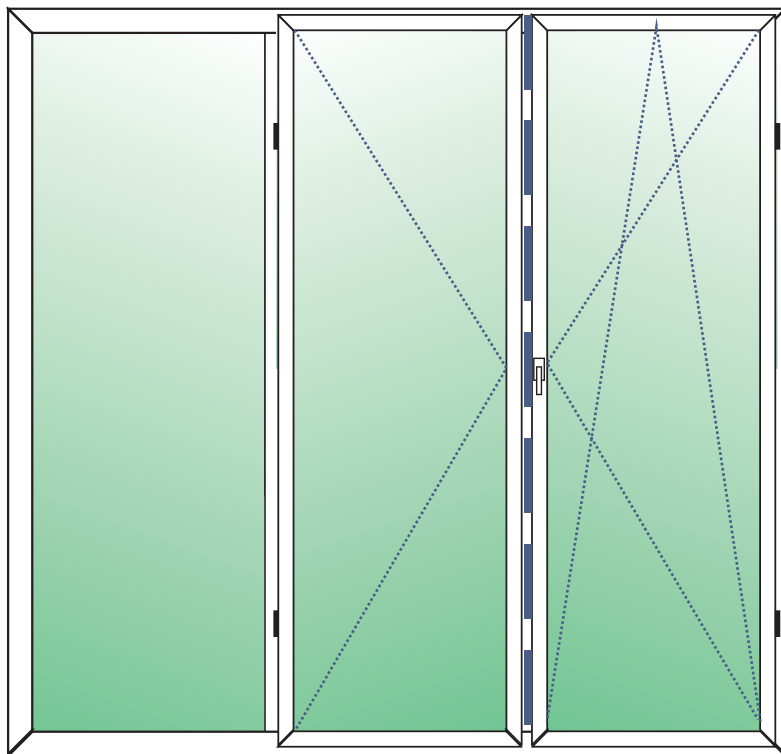

SCHÜCO SI 82

3-TLG. ELEMENT FIB+D/DK

Rahmen 9192 68 mm

Flügel

9071/9162/9010 83 mm

Stulp 8834 oder 8815

Transportschutz 30 mm

Standard

Verglasung: Climaplust Sp. Ug = 0,5 W/m²K

Farbe:

- weiß
- 1 x Dekor (außen)
- 2 x Dekor (beidseitig)

	1600	1700	1800	1900	2000	2100	2200	2300	2400	2500	2600	2700	2800	2900	3000	3100	3200	3300	3400	3500	3600	3700	3800	3900
1900	884	910	938	964	990	1016	1042	1070	1096	1130	1156	1190	1216	1244	1270	1296	1324	1352	1624	1654	1682	1714	1744	1772
	1020	1048	1076	1106	1134	1160	1190	1218	1246	1282	1310	1346	1374	1404	1432	1460	1490	1518	1924	1958	1990	2054	2130	2198
	1196	1226	1258	1290	1320	1350	1380	1412	1442	1480	1512	1550	1580	1612	1642	1674	1706	1736	2150	2186	2222	2270	2330	2364
2000	946	974	1003	1030	1061	1088	1114	1145	1174	1209	1238	1273	1302	1331	1360	1388	1417	1446	1737	1770	1800			
	1092	1123	1154	1182	1213	1242	1273	1304	1335	1372	1403	1440	1471	1502	1533	1561	1592	1623	2056	2093	2128			
	1279	1312	1345	1378	1413	1444	1477	1510	1543	1582	1617	1656	1689	1724	1757	1790	1823	1856	2297	2336	2375			
2100	981	1011	1040	1071	1100	1127	1158	1189	1215	1255	1283	1320	1351	1380	1409	1440	1471	1500	1800	1833	1866			
	1133	1164	1195	1228	1259	1288	1320	1353	1382	1423	1454	1491	1526	1557	1586	2023	2060	2095	2157	2264	2340			
	1329	1362	1397	1432	1465	1498	1533	1566	1599	1642	1677	1716	1753	1786	1819	2264	2303	2340	2404	2466	2519			
2200	1036	1065	1098	1129	1158	1189	1220	1250	1281	1318	1349	1388	1417	1448	1479	1510	1541	1574						
	1193	1226	1259	1292	1325	1355	1388	1421	1454	1494	1526	1566	1599	1632	1664	2099	2136	2175						
	1397	1432	1467	1502	1537	1572	1607	1642	1679	1720	1755	1798	1833	1868	1903	2348	2388	2429						
2300	1075	1108	1141	1170	1205	1234	1265	1300	1329	1368	1401	1440	1471	1504	1535	1568	1601	1634						
	1238	1275	1308	1341	1376	1407	1440	1477	1508	1549	1584	1625	1658	1693	1726	2175	2215	2254						
	1450	1487	1524	1559	1597	1629	1667	1706	1741	1782	1821	1864	1899	1936	1973	2431	2474	2515						
2400	1112	1143	1176	1211	1244	1275	1308	1341	1374	1415	1448	1487	1522	1555	1586	1621	1654	1687						
	1281	1316	1351	1386	1421	1454	1489	1524	1559	1603	1638	1679	1714	1749	1784	1852	1901	1949						
	1500	1537	1574	1613	1650	1685	1724	1761	1798	1844	1881	1926	1963	2000	2037	2089	2153	2239						
2500	1129	1164	1197	1230	1263	1296	1329	1364	1397	1438	1471	1512	1545	1580	1613	1646	1679	1716						
	1302	1339	1372	1409	1442	1479	1514	1549	1584	1627	1662	1706	1741	1778	1813	1856	1912	1930						
	1524	1564	1599	1638	1675	1714	1751	1790	1827	1873	1910	1957	1994	2033	2070	2136	2217	2264						

* Preise in EURO