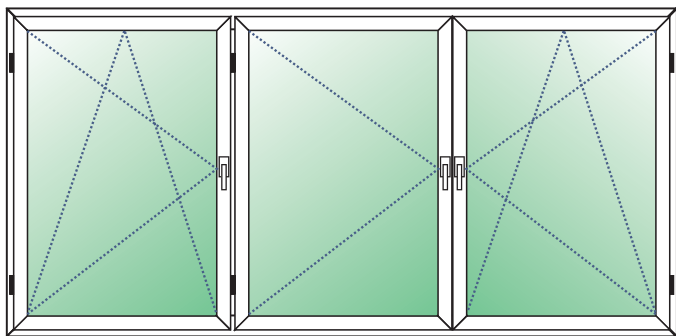

SCHÜCO SI 82
3-TLG. DREH-KIPP-FENSTER
MIT FESTEM PFOSTEN
(Teilung 1/3 zu 1/3 zu 1/3)

Rahmen 9192 68 mm
Flügel 9071/9162/9010 83 mm
Transportschutz 30 mm Standard
Verglasung: Climaplust Sp. Ug = 0,5 W/m²K

Farbe:
weiß
1 x Dekor (außen)
2 x Dekor (beidseitig)