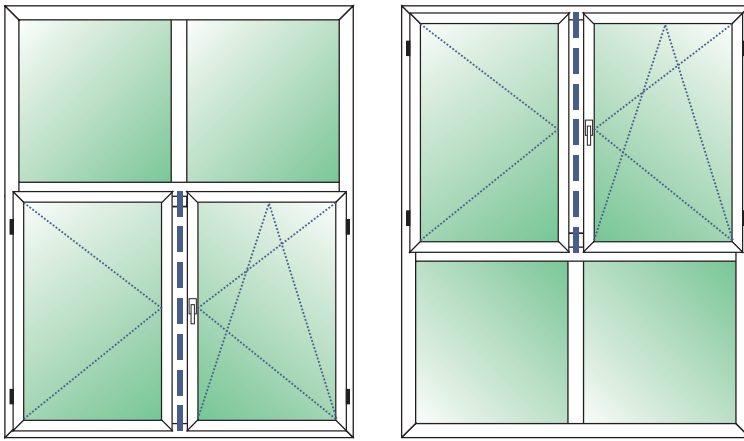

SCHÜCO SI 82
4-TLG. ELEMENT
MIT STULP D/DK+FIB+FIB
(FIB-Höhe = 500 mm)
Rahmen 9192 68 mm
Flügel 9071/9162/9010 83 mm
Stulp 8834 oder 8815
Transportschutz 30 mm Standard
Verglasung: Climaplus Sp. Ug = 0,5 W/m²K

Farbe:

- weiß
- 1 x Dekor (außen)
- 2 x Dekor (beidseitig)

	900	1000	1100	1200	1300	1400	1500	1600	1700	1800	1900	2000	2100	2200	2300	2400	2500	2600
2100	664	696	728	760	796	826	860	894	932	972	1004	1038	1070	1106	1138	1170	1204	1240
	770	806	840	876	914	948	986	1022	1064	1108	1144	1180	1214	1254	1290	1326	1362	1400
	910	950	990	1030	1072	1110	1152	1192	1240	1288	1328	1368	1408	1450	1490	1530	1572	1616
2200	686	718	754	786	820	854	886	920	962	1004	1036	1072	1106	1140	1174	1206	1244	1278
	796	832	870	906	944	980	1016	1054	1098	1144	1180	1218	1254	1292	1330	1366	1406	1442
	940	982	1024	1064	1106	1146	1188	1230	1278	1328	1368	1410	1452	1494	1536	1576	1620	1662
2300	708	740	776	810	846	880	914	950	992	1034	1068	1106	1140	1176	1210	1244	1282	1318
	822	858	898	934	972	1010	1048	1088	1132	1178	1214	1254	1292	1332	1370	1408	1448	1486
	972	1010	1056	1098	1140	1180	1224	1268	1316	1366	1408	1454	1496	1538	1580	1624	1668	1712
2400	730	762	800	836	870	906	944	978	1022	1064	1100	1140	1174	1212	1246	1282	1320	1356
	848	884	924	964	1002	1040	1080	1118	1166	1210	1250	1292	1330	1372	1410	1450	1490	1530
	1002	1042	1088	1132	1174	1218	1262	1304	1356	1404	1450	1496	1538	1584	1626	1670	1716	1758
2500	754	792	830	866	902	940	978	1014	1058	1102	1140	1178	1214	1252	1290	1328	1364	1404
	878	918	958	998	1038	1078	1120	1160	1206	1252	1296	1336	1376	1416	1456	1498	1538	1580
	1038	1082	1126	1172	1216	1260	1306	1350	1402	1452	1500	1544	1588	1634	1678	1724	1768	1816

* Preise in EURO