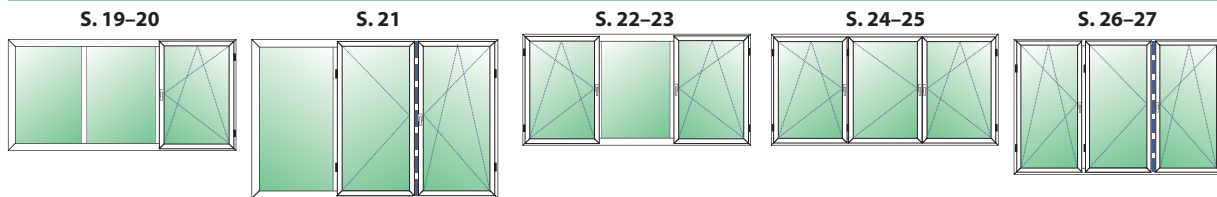

* Je nach Funktion und Flügelmaße.

Einflügelige Fenster

Zweiflügelige Fenster

Dreiflügelige Fenster

Fenster mit Ober- oder Unterlichtern

Balkontüren

Türen

SCHÜCO SI 82
1-TLG. FESTVERGLASUNG IM BLR (FIB)
 Rahmen 9192 68 mm
 Transportschutz 30 mm Standard
 Verglasung: Climaplust Sp. Ug = 0,5 W/m²K

* Preise in EURO

Weitere Maße auf der nächsten Seite

SCHÜCO SI 82
1-TLG. FESTVERGLASUNG IM BLR (FIB)
 Rahmen 9192 68 mm
 Transportschutz 30 mm Standard
 Verglasung: Climaplust Sp. Ug = 0,5 W/m²K

Farbe:

- weiß
- 1 x Dekor (außen)
- 2 x Dekor (beidseitig)