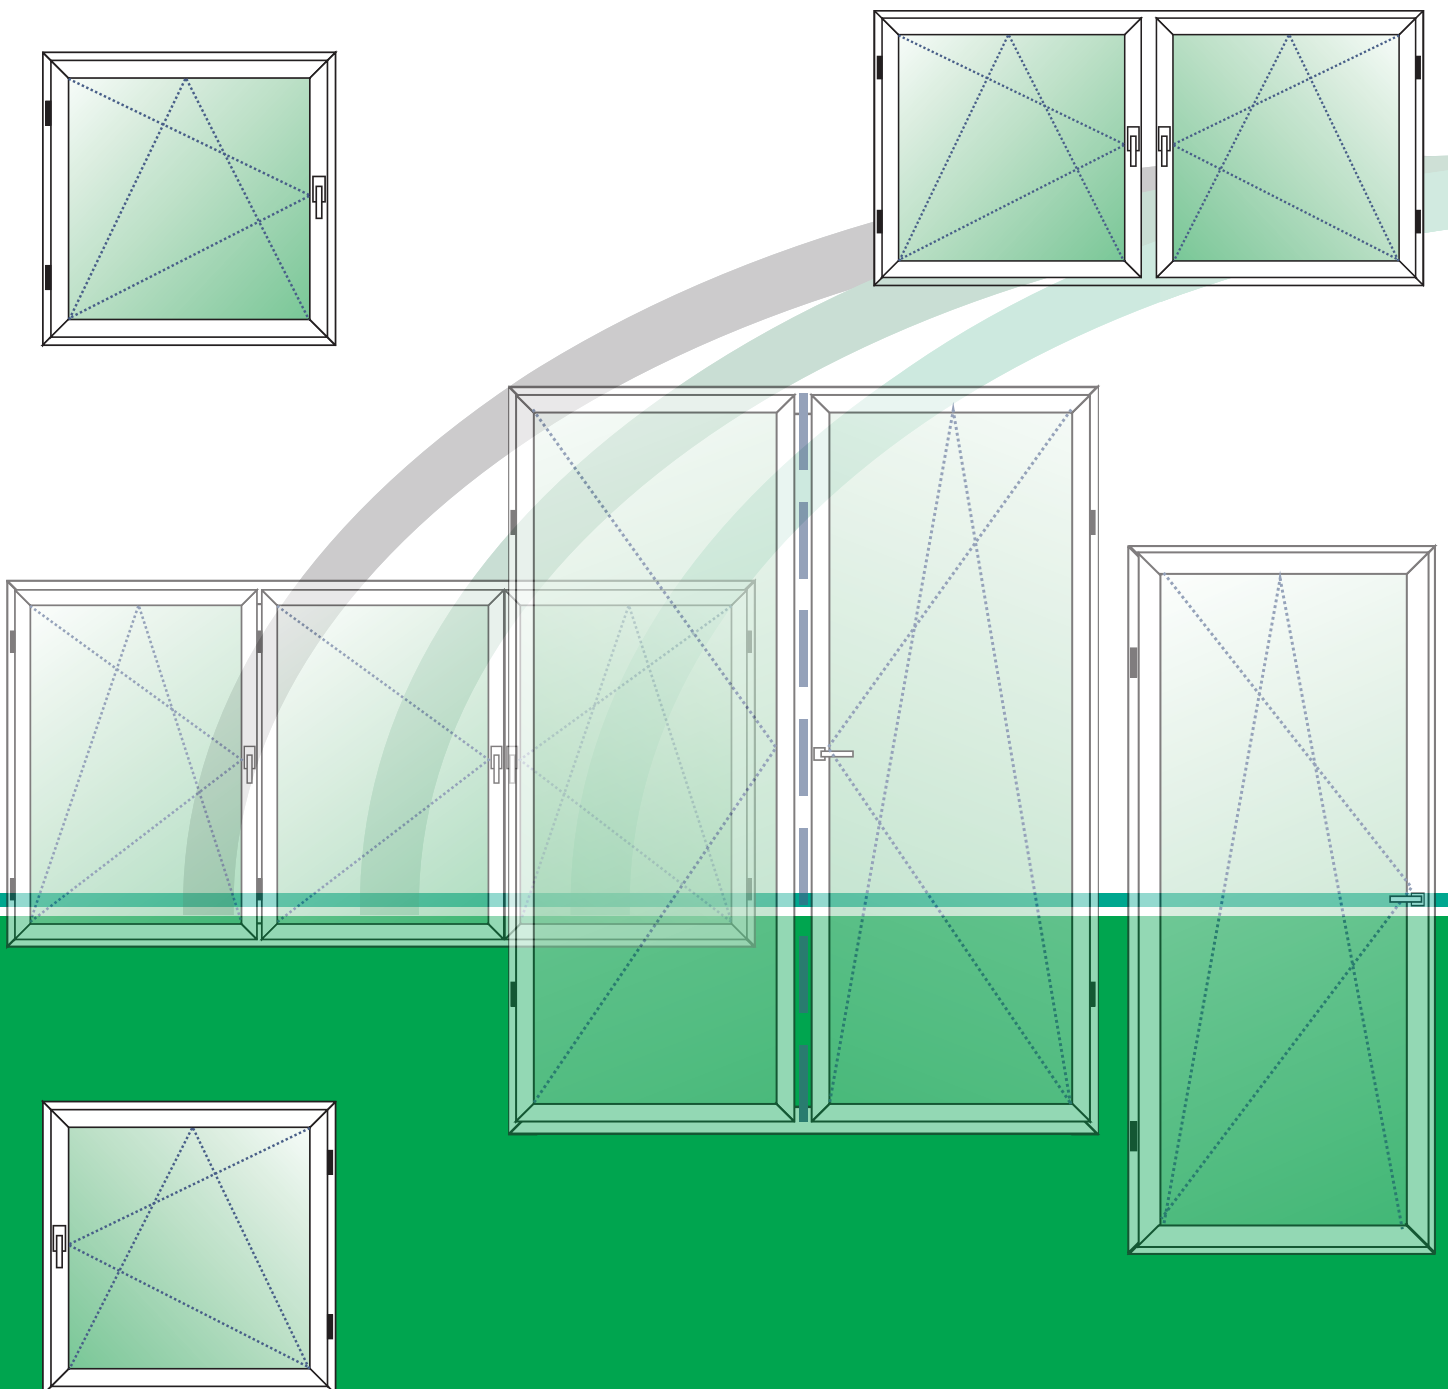

KUNSTSTOFFFENSTER SCHÜCO SI 82 (THERMO 6)

INHALTSVERZEICHNIS

1. RAL-FARBTÖNE/HOLZDEKORE	3
5. FENSTERAUSSTATTUNG SCHÜCO SI 82 (THERMO 6)	
6. FENSTERÖFFNUNGSARTEN	51
7. PREISTABELLEN	6
– Einflügelige Fenster	13
– Zweiflügelige Fenster	19
– Dreiflügelige Fenster	65
– Fenster mit Ober- oder Unterlichtern	27
– Balkontüren	39
– Türen	49
8. PREISE UND AUFPREISE FÜR GLAS	50
9. ZUSATZPROFILE	52
10. FENSTERBESCHLÄGE	59
11. TÜRBESCHLÄGE	60