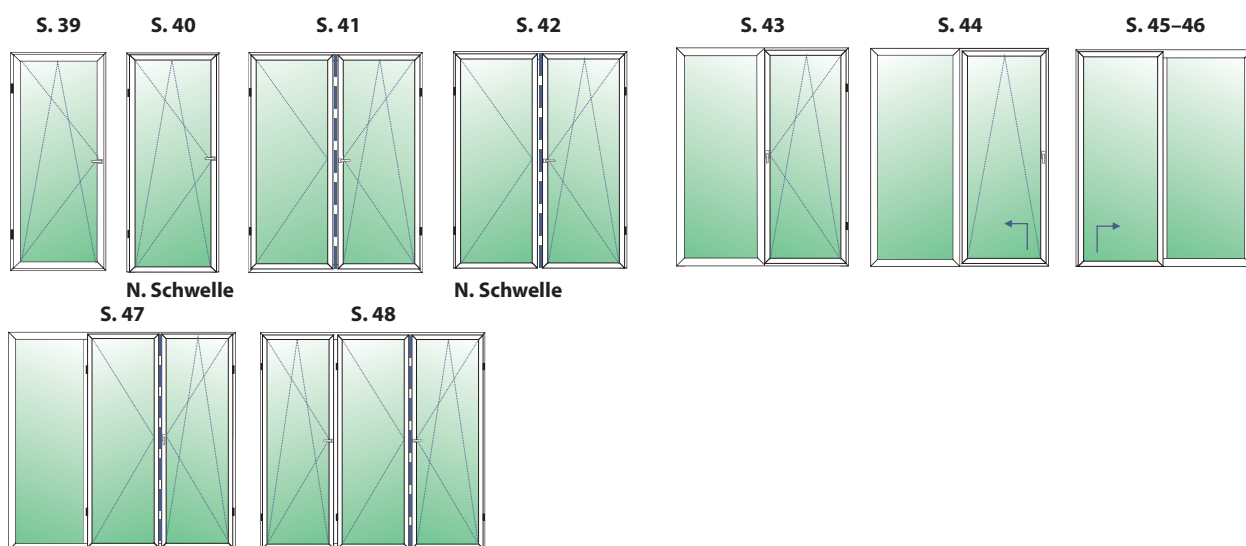

* Je nach Funktion und Flügelmaße.

Einflügelige Fenster

Zweiflügelige Fenster

Dreiflügelige Fenster

Fenster mit Ober- oder Unterlichtern

Balkontüren

Türen

SCHÜCO SI 82
1-TLG. FESTVERGLASUNG IM BLR (FIB)
 Rahmen 9192 68 mm
 Transportschutz 30 mm Standard
 Verglasung: Climaplust Sp. Ug = 0,5 W/m²K

* Preise in EURO

Weitere Maße auf der nächsten Seite

SCHÜCO SI 82
1-TLG. FESTVERGLASUNG IM BLR (FIB)
 Rahmen 9192 68 mm
 Transportschutz 30 mm Standard
 Verglasung: Climaplust Sp. Ug = 0,5 W/m²K

Farbe:

- weiß
- 1 x Dekor (außen)
- 2 x Dekor (beidseitig)