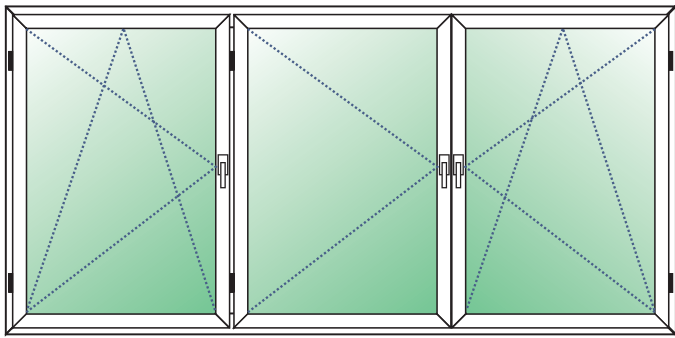

SCHÜCO SI 82
**3-TLG. DREH-KIPP-FENSTER
MIT FESTEM PFOSTEN
(Teilung 1/3 zu 1/3 zu 1/3)**

Rahmen 9192 68 mm
Flügel 9071/9162/9010 83 mm
Transportschutz 30 mm Standard
Verglasung: Climaplust Sp. Ug = 0,5 W/m²K

Farbe:

- weiß
- 1 x Dekor (außen)
- 2 x Dekor (beidseitig)

	1600	1700	1800	1900	2000	2100	2200	2300	2400	2500	2600	2700	2800	2900	3000	3100	3200	3300	3400	3500	3600
2000	1055	1086	1115	1144	1175	1202	1231	1263	1292	1321	1352	1404	1433	1464	1493	1523	1554	1585	2009	2045	2080
	1219	1252	1283	1317	1348	1377	1410	1441	1475	1506	1539	1593	1624	1658	1689	1722	1753	1789	2427	2465	2506
	1427	1462	1498	1531	1566	1600	1635	1670	1706	1739	1774	1832	1868	1903	1936	1972	2007	2045	2696	2737	2781
2100	1094	1123	1154	1188	1217	1244	1277	1308	1337	1371	1402	1452	1485	1516	1545	1579	1610	1641	2080	2115	2153
	1265	1298	1329	1364	1398	1427	1460	1496	1527	1560	1595	1649	1683	1716	1749	2392	2429	2471	2498	2569	2654
	1481	1516	1550	1589	1624	1656	1693	1731	1766	1803	1839	1895	1934	1970	2005	2658	2702	2746	2843	2866	2908
2200	1163	1196	1227	1260	1294	1321	1354	1387	1419	1450	1483	1537	1568	1602	1633	1664	1697	1731			
	1342	1377	1410	1444	1479	1510	1545	1581	1614	1647	1685	1739	1774	1808	1843	2486	2525	2569			
	1564	1602	1639	1676	1714	1747	1785	1824	1860	1897	1936	1995	2032	2070	2107	2762	2806	2852			
2300	1213	1246	1279	1312	1346	1377	1408	1444	1477	1508	1543	1597	1631	1664	1697	1731	1764	1799			
	1398	1433	1468	1504	1539	1572	1608	1643	1679	1714	1749	1805	1843	1878	1914	2575	2619	2662			
	1629	1666	1706	1745	1783	1818	1855	1895	1934	1972	2009	2070	2109	2147	2184	2860	2908	2954			
2400	1252	1285	1321	1354	1389	1423	1456	1487	1525	1558	1591	1649	1685	1716	1753	1787	1820	1857			
	1441	1479	1516	1552	1589	1624	1660	1695	1735	1770	1805	1866	1901	1936	1976	2030	2074	2153			
	1681	1720	1762	1799	1841	1878	1916	1955	1997	2036	2074	2138	2176	2215	2255	2294	2355	2423			
2500	1271	1304	1342	1375	1412	1441	1479	1512	1550	1581	1618	1674	1710	1743	1780	1814	1851	1884			
	1466	1502	1539	1577	1614	1647	1687	1722	1762	1797	1835	1893	1932	1968	2007	2053	2092	2153			
	1708	1747	1789	1828	1870	1905	1947	1986	2028	2065	2107	2169	2211	2248	2290	2359	2450	2494			

* Preise in EURO