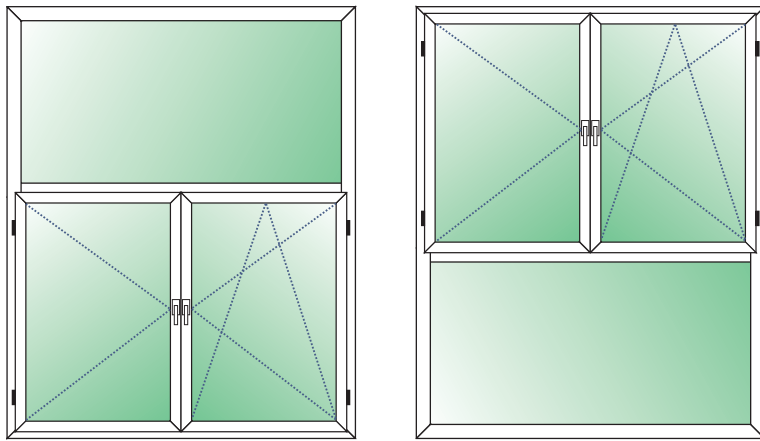

SCHÜCO SI 82
3-TLG. ELEMENT
MIT FESTEM PFOSTEN
DK+DK+FIB
(FIB-Höhe = 500 mm)

Farbe:
□ weiß
■ 1 x Dekor (außen)
■ 2 x Dekor (beidseitig)

Rahmen 9192 68 mm
Flügel 9071/9162/9010 83 mm
Transportschutz 30 mm Standard
Verglasung: Climaplust Sp. Ug = 0,5 W/m²K

	900	1000	1100	1200	1300	1400	1500	1600	1700	1800	1900	2000	2100	2200	2300	2400	2500	2600
900	384	396	410	426	442	460	480	498	520	550	568	588	608	630	648	670	690	712
	438	454	470	490	510	530	552	576	600	632	656	678	700	726	748	774	796	822
	512	534	554	578	602	628	654	682	710	748	774	802	828	858	884	914	942	970
1000	396	412	428	442	466	484	506	526	546	578	600	620	642	664	684	706	726	750
	454	474	492	510	536	558	584	606	630	666	690	714	738	764	788	810	836	862
	534	558	580	602	632	658	688	716	744	784	812	842	870	900	928	956	986	1016
1100	414	430	444	468	490	512	530	554	576	610	630	654	676	700	720	742	766	790
	474	494	512	538	564	588	610	638	662	700	724	750	776	802	828	852	878	906
	558	582	604	634	664	694	720	750	782	824	852	882	912	944	972	1000	1032	1064
1200	430	446	468	490	514	534	558	580	604	638	662	686	710	734	756	780	802	828
	494	514	538	564	590	616	642	668	694	732	758	786	812	840	866	892	918	946
	580	606	634	664	696	724	756	786	818	858	890	922	952	984	1014	1046	1076	1108
1300	444	466	488	514	538	558	584	608	634	668	694	716	740	768	790	816	840	866
	512	538	562	590	618	642	672	698	726	764	794	820	846	876	902	932	958	988
	604	632	662	696	728	756	790	820	854	896	930	960	990	1026	1056	1090	1120	1156
1400	464	490	514	538	564	588	614	638	664	706	732	756	782	808	834	858	884	910
	534	564	590	618	648	676	704	730	760	806	834	862	890	920	950	976	1006	1036
	630	664	696	728	762	794	826	858	892	942	976	1006	1040	1074	1108	1138	1172	1208
1500	484	510	534	560	588	612	638	666	694	736	762	788	814	842	868	894	920	948
	558	588	614	644	674	702	732	762	794	840	868	898	926	958	988	1016	1046	1078
	658	692	724	758	792	824	858	894	930	980	1012	1046	1080	1116	1150	1182	1216	1252
1600	504	530	558	584	612	638	666	694	720	766	792	818	848	876	904	930	960	988
	580	610	642	670	702	732	762	792	824	872	902	930	964	994	1026	1056	1088	1120
	686	720	756	790	824	858	892	928	964	1016	1050	1084	1120	1156	1192	1228	1262	1300
1700	522	550	578	608	638	662	690	720	750	794	822	852	880	910	938	966	996	1024
	602	634	666	698	730	760	790	824	856	902	934	968	1000	1030	1064	1094	1128	1160
	710	748	784	820	856	890	926	962	1000	1050	1088	1124	1162	1198	1234	1270	1306	1344
1800	542	570	598	630	660	688	718	746	776	824	852	882	910	942	974	1002	1032	1064
	624	658	688	722	756	788	820	852	886	936	968	1000	1034	1068	1102	1134	1168	1202
	738	774	810	850	888	922	960	996	1034	1088	1126	1162	1200	1238	1278	1314	1350	1390
1900	560	594	622	652	684	712	744	774	804	852	882	914	944	978	1008	1038	1070	1100
	648	684	716	748	784	814	850	882	916	968	1002	1036	1070	1106	1140	1172	1208	1242
	764	804	842	878	918	954	994	1030	1070	1126	1164	1202	1240	1280	1318	1356	1396	1434
2000	582	614	642	676	708	740	768	800	834	882	914	946	978	1012	1042	1074	1106	1140
	672	708	740	776	810	846	878	914	950	1002	1036	1072	1108	1144	1178	1212	1248	1284
	792	832	870	910	950	988	1026	1066	1106	1164	1200	1242	1282	1322	1360	1400	1440	1482

* Preise in EURO

Weitere Maße auf der nächsten Seite