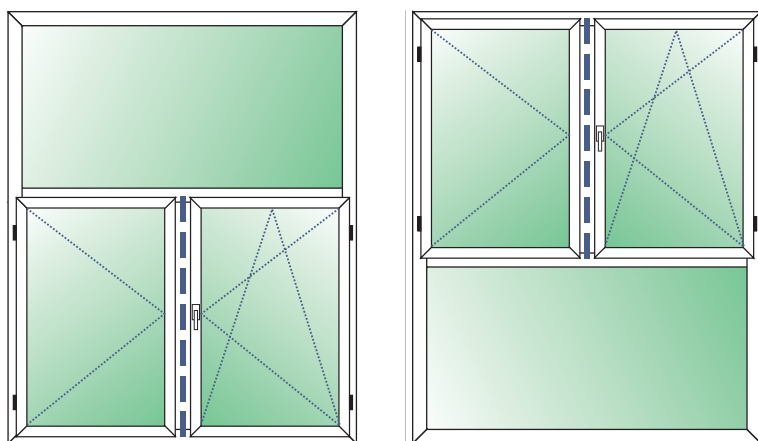

SCHÜCO SI 82
3-TLG. ELEMENT
MIT STULP DK/D+FIB
(FIB-Höhe = 500 mm)
Rahmen 9192 68 mm
Flügel 9071/9162/9010 83 mm
Stulp 8834 oder 8815
Transportschutz 30 mm Standard
Verglasung: Climaplust Sp. Ug = 0,5 W/m²K

Farbe:

weiß
1 x Dekor (außen)
2 x Dekor (beidseitig)

	900	1000	1100	1200	1300	1400	1500	1600	1700	1800	1900	2000	2100	2200	2300	2400	2500	2600
2100	636	668	700	732	766	796	832	864	904	944	976	1010	1042	1076	1108	1140	1174	1210
	736	770	806	842	878	912	950	986	1030	1072	1108	1144	1180	1218	1254	1290	1326	1366
	866	904	944	984	1026	1064	1108	1148	1196	1242	1282	1322	1364	1406	1446	1486	1526	1570
2200	656	688	724	756	792	822	856	892	932	974	1008	1042	1076	1110	1144	1178	1214	1248
	760	794	834	870	908	942	980	1018	1060	1106	1142	1180	1218	1256	1292	1330	1368	1406
	894	934	978	1018	1060	1100	1140	1182	1230	1280	1322	1364	1404	1448	1490	1530	1574	1616
2300	676	708	744	780	816	848	882	918	960	1002	1038	1074	1110	1146	1180	1214	1250	1288
	784	820	858	896	936	972	1010	1048	1094	1138	1176	1216	1254	1294	1332	1370	1410	1448
	922	962	1006	1050	1092	1132	1174	1218	1268	1316	1360	1404	1446	1490	1532	1574	1618	1662
2400	698	732	768	802	840	874	910	946	990	1032	1068	1106	1142	1180	1216	1250	1288	1326
	808	846	884	924	964	1000	1040	1080	1126	1172	1210	1252	1290	1332	1370	1410	1450	1490
	952	994	1036	1080	1124	1166	1210	1254	1304	1354	1398	1444	1488	1532	1576	1620	1664	1708
2500	722	760	796	834	870	908	944	980	1026	1068	1108	1144	1182	1220	1256	1294	1330	1370
	836	876	916	958	998	1038	1078	1116	1166	1212	1254	1292	1336	1376	1416	1458	1496	1540
	984	1030	1074	1120	1164	1208	1252	1296	1350	1400	1446	1490	1536	1582	1626	1672	1716	1764

* Preise in EURO