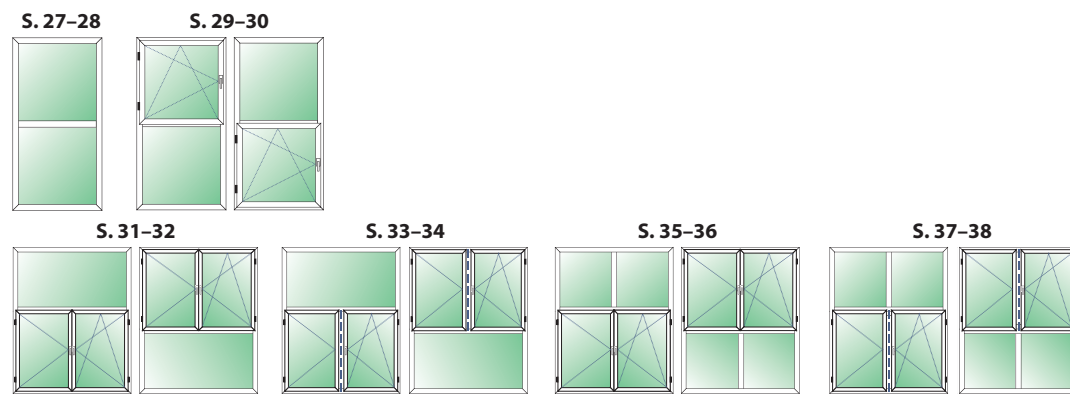

* Je nach Funktion und Flügelmaße.

Einflügelige Fenster

Zweiflügelige Fenster

Dreiflügelige Fenster

Fenster mit Ober- oder Unterlichtern

Balkontüren

Türen

SCHÜCO SI 82
1-TLG. FESTVERGLASUNG IM BLR (FIB)
 Rahmen 9192 68 mm
 Transportschutz 30 mm Standard
 Verglasung: Climaplust Sp. Ug = 0,5 W/m²K