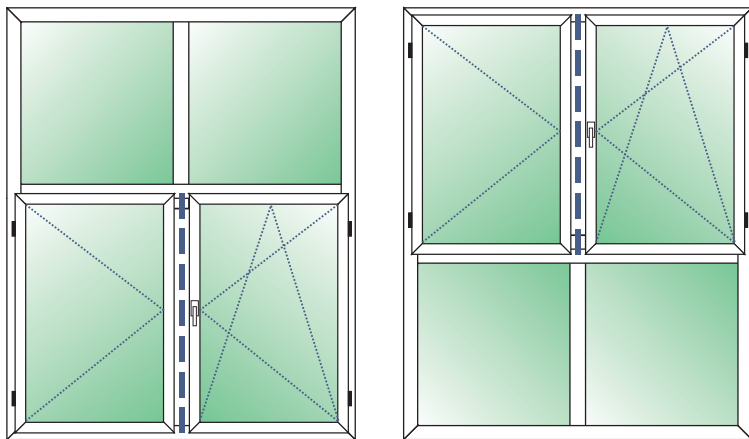

SCHÜCO SI 82
4-TLG. ELEMENT
MIT STULP D/DK+FIB+FIB
(FIB-Höhe = 500 mm)
Rahmen 9192 68 mm
Flügel 9071/9162/9010 83 mm
Stulp 8834 oder 8815
Transportschutz 30 mm Standard
Verglasung: Climaplus Sp. Ug = 0,5 W/m²K

Farbe:

- weiß
- 1 x Dekor (außen)
- 2 x Dekor (beidseitig)

	900	1000	1100	1200	1300	1400	1500	1600	1700	1800	1900	2000	2100	2200	2300	2400	2500	2600
900	470	482	496	508	522	538	556	572	592	610	630	648	670	690	710	730	750	770
	530	544	560	578	594	612	634	654	676	698	722	742	768	790	814	836	860	882
	610	630	650	670	692	714	740	764	792	818	846	870	900	928	956	982	1010	1038
1000	464	476	488	502	520	540	556	576	594	614	638	660	682	702	722	746	766	788
	526	542	558	574	596	618	638	662	684	706	734	758	782	806	830	856	880	906
	612	630	652	672	700	726	750	778	804	830	862	892	920	950	976	1008	1036	1066
1100	502	514	528	550	566	584	604	624	646	672	694	718	738	762	784	806	828	850
	570	584	600	626	646	668	690	712	740	768	794	820	844	870	896	920	946	972
	660	678	700	728	754	780	806	834	864	898	928	960	986	1018	1048	1078	1108	1138
1200	496	506	526	548	568	586	610	630	656	680	704	728	750	774	800	822	846	870
	566	580	604	628	650	672	700	724	754	780	808	834	860	888	916	940	970	994
	660	680	708	736	764	790	820	850	884	914	946	978	1008	1040	1072	1102	1134	1164
1300	510	528	548	566	588	610	636	660	686	712	736	762	786	810	834	858	884	908
	584	606	628	650	676	702	730	758	786	816	842	872	900	928	954	982	1010	1038
	684	710	738	764	794	824	858	888	922	956	986	1020	1052	1084	1116	1148	1182	1212
1400	524	546	566	588	612	638	662	688	720	754	780	804	830	856	882	906	932	960
	602	628	650	676	704	732	760	788	824	860	890	918	946	976	1006	1032	1062	1092
	708	738	764	794	828	860	892	924	966	1006	1040	1072	1106	1140	1174	1204	1240	1274
1500	544	564	586	612	638	662	690	714	752	786	812	838	864	890	916	942	970	998
	628	650	676	704	734	762	790	820	860	896	926	956	984	1014	1044	1072	1102	1136
	738	766	794	828	862	894	928	962	1006	1046	1080	1114	1148	1182	1216	1250	1284	1320
1600	562	584	608	638	664	690	718	746	780	814	842	870	898	926	954	980	1008	1038
	650	674	700	734	762	792	824	856	892	930	962	990	1022	1054	1086	1116	1146	1180
	766	792	824	862	896	930	966	1002	1042	1086	1120	1154	1190	1228	1262	1296	1330	1370
1700	582	602	632	662	690	716	746	774	810	844	874	902	934	960	988	1018	1048	1076
	672	696	730	762	794	822	856	888	928	964	998	1028	1062	1092	1124	1158	1190	1222
	792	820	858	896	932	964	1002	1038	1082	1124	1162	1198	1236	1270	1306	1344	1380	1418
1800	598	626	658	686	716	742	774	804	838	876	906	934	964	996	1026	1056	1086	1118
	692	722	758	790	824	854	888	920	958	1000	1032	1064	1098	1132	1166	1200	1232	1266
	818	852	892	928	966	1000	1038	1076	1120	1164	1202	1238	1276	1314	1352	1390	1428	1466
1900	618	648	678	710	742	770	800	830	870	908	938	968	1000	1032	1060	1092	1124	1156
	716	750	784	820	852	884	918	952	994	1036	1070	1102	1136	1172	1204	1240	1274	1308
	846	884	922	962	1000	1038	1074	1112	1160	1206	1242	1280	1320	1360	1396	1436	1474	1514
2000	644	674	708	738	770	800	834	864	900	940	974	1004	1036	1070	1102	1132	1166	1200
	746	780	816	850	886	920	956	988	1030	1072	1108	1142	1178	1214	1250	1282	1320	1356
	880	920	960	998	1038	1076	1116	1154	1200	1246	1286	1324	1364	1406	1446	1484	1524	1566

* Preise in EURO