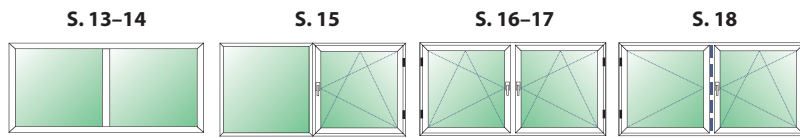

* Je nach Funktion und Flügelmaße.

Einflügelige Fenster

Zweiflügelige Fenster

Dreiflügelige Fenster

Fenster mit Ober- oder Unterlichtern

Balkontüren

Türen

SCHÜCO SI 82
1-TLG. FESTVERGLASUNG IM BLR (FIB)
 Rahmen 9192 68 mm
 Transportschutz 30 mm Standard
 Verglasung: Climaplust Sp. Ug = 0,5 W/m²K